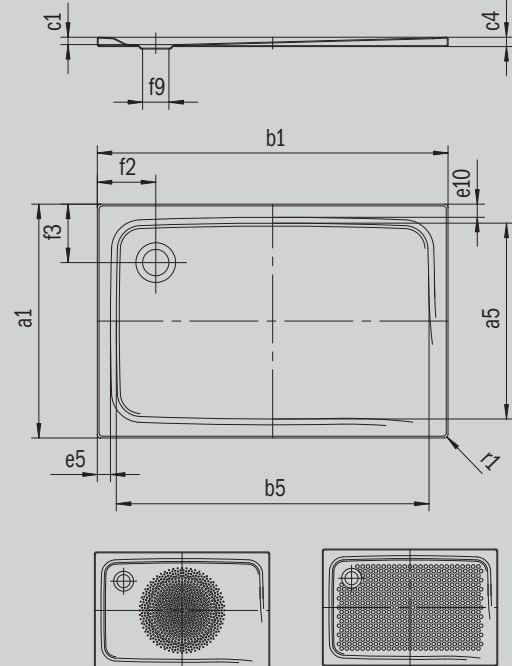

# SUPERPLAN

- Design élégant
- En acier émaillé KALDEWEI
- Couvercle de bonde intégré à fleur de la surface de douche (uniquement en association avec les bondes KA 90)

Photo non contractuelle

Modèle 403	KA 90 horizontal	KA 90 extraplat	KA 90 vertical
Hauteur totale	105	85	49
Hauteur de montage	80	60	80

Mod. -1

ANTISLIP  
**SECURE<sup>+</sup>**

Modèle		403
Longueur extérieure	$a_1$	750 mm
Longueur intérieure	$a_5$	640 mm
Largeur extérieure	$b_1$	1200 mm
Largeur intérieure	$b_5$	1090 mm
Profondeur intérieure	$c_1$	25 mm
Hauteur du rebord	$c_4$	32 mm
Hauteur receveur + support à carreler	$c_{10}$	120 mm
Largeur du rebord	$e_{10}; e_5$	75; 50 mm
Diamètre bonde	$f_9$	Ø 90 mm
Distance bord produit/ centre orifice d'écoulement	$f_2; f_3$	200; 225 mm
Rayon extérieur	$r_1$	12 mm
Poids net		25 kg
Diamètre émaillage antidérapant partiel		Ø 435 mm
Émaillage antidérapant complet		524 x 997 mm
Émaillage antidérapant SECURE PLUS		toute la surface