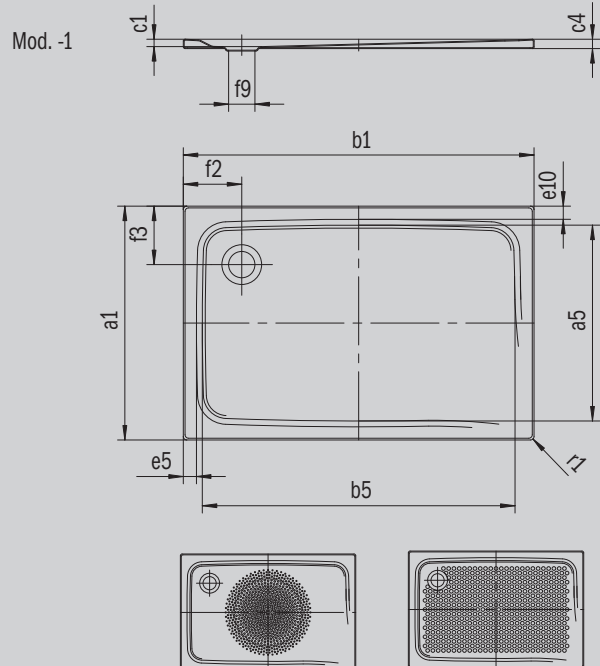

SUPERPLAN

- Design élégant
- En acier émaillé KALDEWEI
- Couvercle de bonde intégré à fleur de la surface de douche (uniquement en association avec les bondes KA 90)

Photo non contractuelle

Modèle 403	KA 90 horizontal	KA 90 extraplat	KA 90 vertical
Hauteur totale	105	85	49
Hauteur de montage	80	60	80

ANTISLIP
SECURE⁺

Modèle		403
Longueur extérieure	a_1	750 mm
Longueur intérieure	a_5	640 mm
Largeur extérieure	b_1	1200 mm
Largeur intérieure	b_5	1090 mm
Profondeur intérieure	c_1	25 mm
Hauteur du rebord	c_4	32 mm
Largeur du rebord	$e_{10}; e_5$	75; 50 mm
Diamètre bonde	f_9	Ø 90 mm
Distance bord produit/ centre orifice d'écoulement	$f_2; f_3$	200; 225 mm
Rayon extérieur	r_1	12 mm
Poids net		24 kg
Diamètre emailage antidérapant partiel		Ø 435 mm
Emailage antidérapant complet		524 x 997 mm
Emailage antidérapant SECURE PLUS		toute la surface