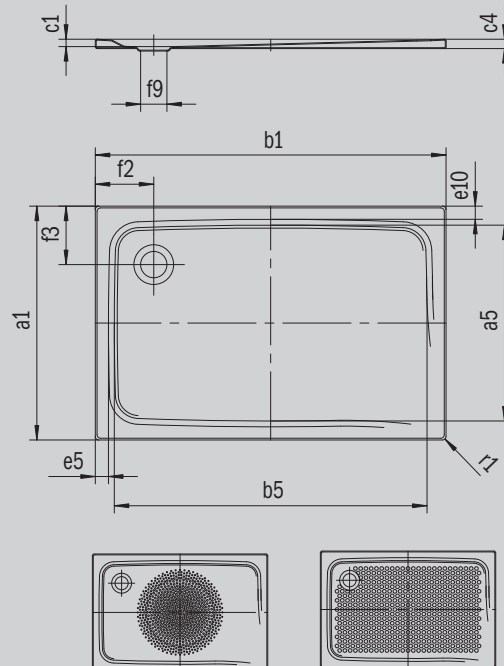

SUPERPLAN

- Design élégant
- En acier émaillé KALDEWEI
- Couvercle de bonde intégré à fleur de la surface de douche (uniquement en association avec les bondes KA 90)

Photo non contractuelle

Modèle 401	KA 90 horizontal	KA 90 extraplat	KA 90 vertical
Hauteur totale	105	85	49
Hauteur de montage	80	60	80

Mod. -1

ANTISLIP
SECURE⁺

Modèle		401
Longueur extérieure	a_1	700 mm
Longueur intérieure	a_5	590 mm
Largeur extérieure	b_1	1200 mm
Largeur intérieure	b_5	1090 mm
Profondeur intérieure	c_1	25 mm
Hauteur du rebord	c_4	32 mm
Hauteur receveur + support à carreler	c_{10}	120 mm
Largeur du rebord	$e_{10}; e_5$	50; 50 mm
Diamètre bonde	f_9	Ø 90 mm
Distance bord produit/ centre orifice d'écoulement	$f_2; f_3$	200; 200 mm
Rayon extérieur	r_1	12 mm
Poids net		23 kg
Diamètre émailage antidérapant partiel		Ø 435 mm
Émailage antidérapant complet		461 x 997 mm
Émailage antidérapant SECURE PLUS		toute la surface