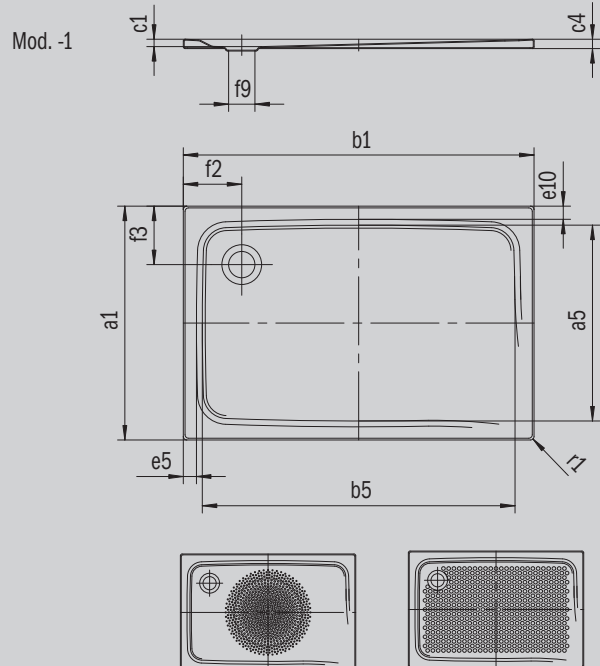

SUPERPLAN

- Design élégant
- En acier émaillé KALDEWEI
- Couvercle de bonde intégré à fleur de la surface de douche (uniquement en association avec les bondes KA 90)

Photo non contractuelle

Modèle 400	KA 90 horizontal	KA 90 extraplat	KA 90 vertical
Hauteur totale	105	85	49
Hauteur de montage	80	60	80

ANTISLIP
SECURE

Modèle		400
Longueur extérieure	a_1	700 mm
Longueur intérieure	a_5	600 mm
Largeur extérieure	b_1	900 mm
Largeur intérieure	b_5	800 mm
Profondeur intérieure	c_1	25 mm
Hauteur du rebord	c_4	32 mm
Largeur du rebord	$e_{10}; e_5$	50; 50 mm
Diamètre bonde	f_9	Ø 90 mm
Distance bord produit/ centre orifice d'écoulement	$f_2; f_3$	200; 200 mm
Rayon extérieur	r_1	12 mm
Poids net		17 kg
Diamètre emailage antidérapant partiel		Ø 435 mm
Emailage antidérapant complet		461 x 673 mm
Emailage antidérapant SECURE PLUS		toute la surface