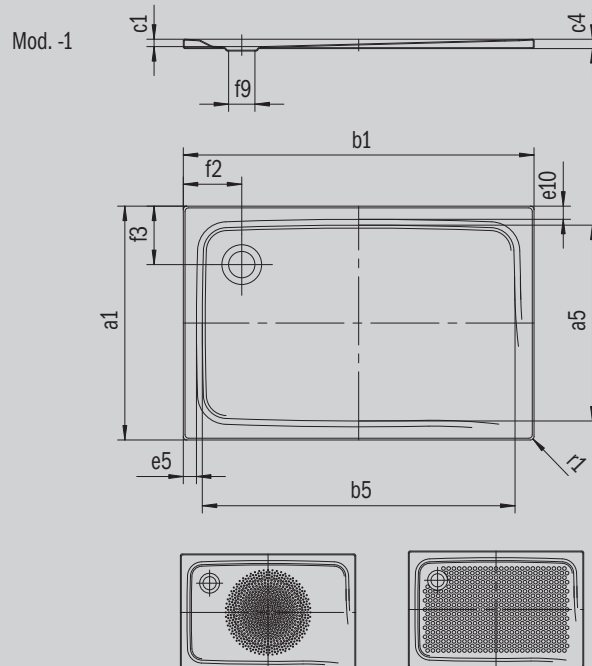

# SUPERPLAN

- Design élégant
- En acier émaillé KALDEWEI
- Couvercle de bonde intégré à fleur de la surface de douche (uniquement en association avec les bondes KA 90)

Photo non contractuelle

Modèle 398	KA 90 horizontal	KA 90 extraplat	KA 90 vertical
Hauteur totale	105	85	49
Hauteur de montage	80	60	80

ANTISLIP  
**SECURE<sup>+</sup>**

Modèle		398
Longueur extérieure	$a_1$	800 mm
Longueur intérieure	$a_5$	700 mm
Largeur extérieure	$b_1$	1000 mm
Largeur intérieure	$b_5$	900 mm
Profondeur intérieure	$c_1$	25 mm
Hauteur du rebord	$c_4$	32 mm
Largeur du rebord	$e_{10}; e_5$	50; 50 mm
Diamètre bonde	$f_9$	Ø 90 mm
Distance bord produit/ centre orifice d'écoulement	$f_2; f_3$	200; 200 mm
Rayon extérieur	$r_1$	12 mm
Poids net		21 kg
Diamètre emailage antidérapant partiel		Ø 435 mm
Emailage antidérapant complet		586 x 781 mm
Emailage antidérapant SECURE PLUS		toute la surface