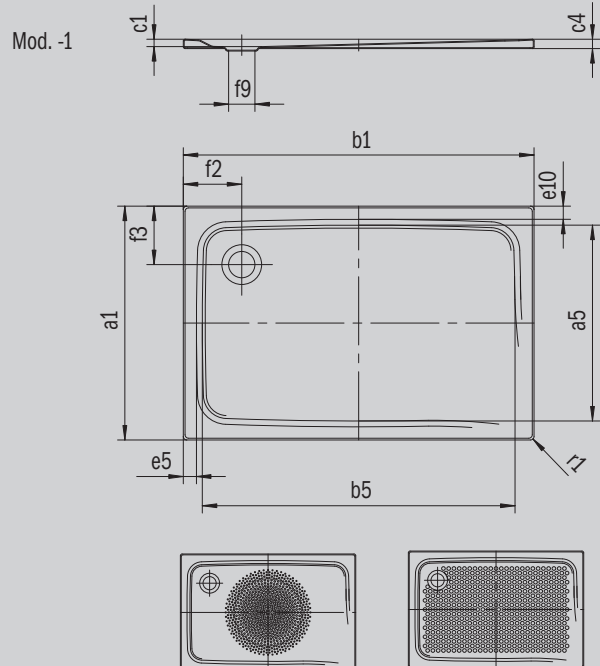

SUPERPLAN

- Design élégant
- En acier émaillé KALDEWEI
- Couvercle de bonde intégré à fleur de la surface de douche (uniquement en association avec les bondes KA 90)

Photo non contractuelle

Modèle 391	KA 90 horizontal	KA 90 extraplat	KA 90 vertical
Hauteur totale	105	85	49
Hauteur de montage	80	60	80

ANTISLIP
SECURE⁺

Modèle		391
Longueur extérieure	a_1	1000 mm
Longueur intérieure	a_5	870 mm
Largeur extérieure	b_1	1000 mm
Largeur intérieure	b_5	870 mm
Profondeur intérieure	c_1	25 mm
Hauteur du rebord	c_4	32 mm
Largeur du rebord	$e_{10}; e_5$	50; 50 mm
Diamètre bonde	f_9	Ø 90 mm
Distance bord produit/ centre orifice d'écoulement	$f_2; f_3$	200; 200 mm
Rayon extérieur	r_1	12 mm
Poids net		27 kg
Diamètre emailage antidérapant partiel		Ø 588 mm
Emailage antidérapant complet		733 x 781 mm
Emailage antidérapant SECURE PLUS		toute la surface