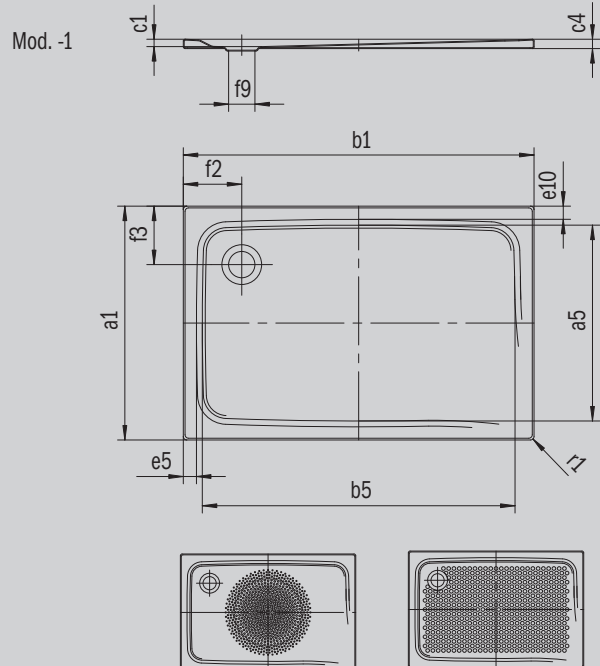

# SUPERPLAN

- Design élégant
- En acier émaillé KALDEWEI
- Couvercle de bonde intégré à fleur de la surface de douche (uniquement en association avec les bondes KA 90)

Photo non contractuelle

Modèle 390	KA 90 horizontal	KA 90 extraplat	KA 90 vertical
Hauteur totale	105	85	49
Hauteur de montage	80	60	80

ANTISLIP  
**SECURE<sup>+</sup>**

Modèle		390
Longueur extérieure	$a_1$	900 mm
Longueur intérieure	$a_5$	790 mm
Largeur extérieure	$b_1$	900 mm
Largeur intérieure	$b_5$	790 mm
Profondeur intérieure	$c_1$	25 mm
Hauteur du rebord	$c_4$	32 mm
Largeur du rebord	$e_{10}; e_5$	50; 50 mm
Diamètre bonde	$f_9$	Ø 90 mm
Distance bord produit/ centre orifice d'écoulement	$f_2; f_3$	200; 200 mm
Rayon extérieur	$r_1$	12 mm
Poids net		21 kg
Diamètre emailage antidérapant partiel		Ø 435 mm
Emailage antidérapant complet		648 x 673 mm
Emailage antidérapant SECURE PLUS		toute la surface