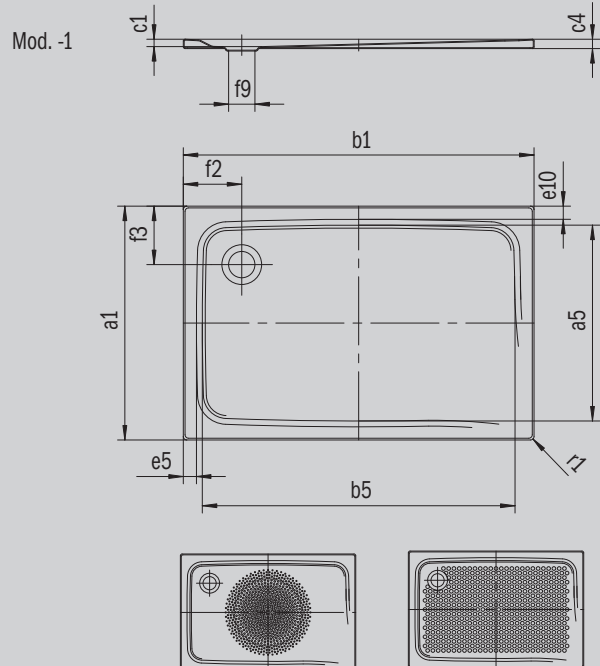

# SUPERPLAN

- Design élégant
- En acier émaillé KALDEWEI
- Couvercle de bonde intégré à fleur de la surface de douche (uniquement en association avec les bondes KA 90)

Photo non contractuelle

Modèle 389	KA 90 horizontal	KA 90 extraplat	KA 90 vertical
Hauteur totale	105	85	49
Hauteur de montage	80	60	80

ANTISLIP  
**SECURE<sup>+</sup>**

Modèle		389
Longueur extérieure	$a_1$	800 mm
Longueur intérieure	$a_5$	700 mm
Largeur extérieure	$b_1$	1200 mm
Largeur intérieure	$b_5$	1100 mm
Profondeur intérieure	$c_1$	25 mm
Hauteur du rebord	$c_4$	32 mm
Largeur du rebord	$e_{10}; e_5$	50; 50 mm
Diamètre bonde	$f_9$	Ø 90 mm
Distance bord produit/ centre orifice d'écoulement	$f_2; f_3$	200; 200 mm
Rayon extérieur	$r_1$	12 mm
Poids net		25 kg
Diamètre emailage antidérapant partiel		Ø 588 mm
Emailage antidérapant complet		586 x 996 mm
Emailage antidérapant SECURE PLUS		toute la surface