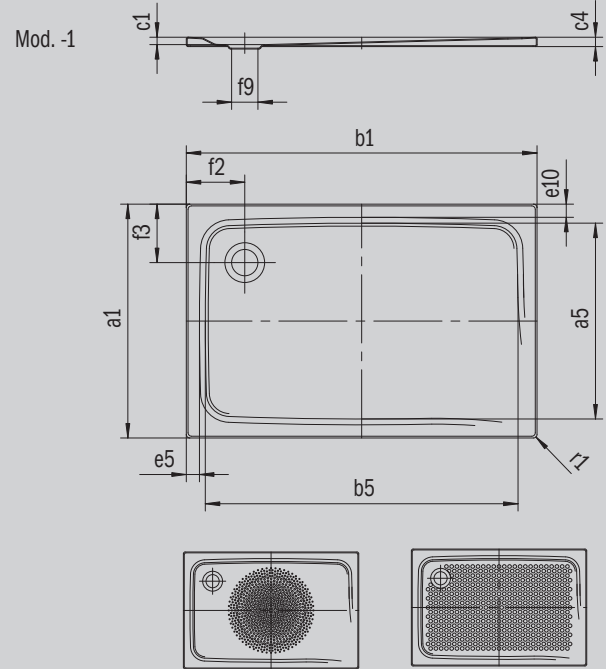

SUPERPLAN

- Design élégant
- En acier émaillé KALDEWEI
- Couvercle de bonde intégré à fleur de la surface de douche (uniquement en association avec les bondes KA 90)

Photo non contractuelle

Modèle 388	KA 90 horizontal	KA 90 extraplat	KA 90 vertical
Hauteur totale	105	85	37
Hauteur de montage	80	60	80

ANTISLIP
SECURE⁺

Modèle		388
Longueur extérieure	a_1	800 mm
Longueur intérieure	a_5	700 mm
Largeur extérieure	b_1	900 mm
Largeur intérieure	b_5	800 mm
Profondeur intérieure	c_1	25 mm
Hauteur du rebord	c_4	32 mm
Hauteur receveur + support extraplat	c_{16}	37 mm
Largeur du rebord	$e_{10}; e_5$	50; 50 mm
Diamètre bonde	f_9	Ø 90 mm
Distance bord produit/ centre orifice d'écoulement	$f_2; f_3$	200; 200 mm
Rayon extérieur	r_1	12 mm
Poids net		19 kg
Diamètre émailage antidérapant partiel		Ø 435 mm
Émailage antidérapant complet		586 x 673 mm
Émailage antidérapant SECURE PLUS		toute la surface