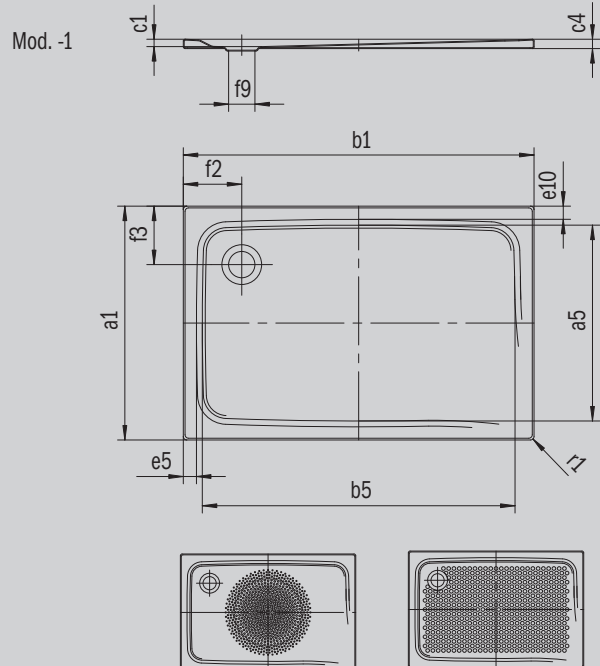

SUPERPLAN

- Design élégant
- En acier émaillé KALDEWEI
- Couvercle de bonde intégré à fleur de la surface de douche (uniquement en association avec les bondes KA 90)

Photo non contractuelle

Modèle 388	KA 90 horizontal	KA 90 extraplat	KA 90 vertical
Hauteur totale	105	85	49
Hauteur de montage	80	60	80

ANTISLIP
SECURE⁺

Modèle		388
Longueur extérieure	a_1	800 mm
Longueur intérieure	a_5	700 mm
Largeur extérieure	b_1	900 mm
Largeur intérieure	b_5	800 mm
Profondeur intérieure	c_1	25 mm
Hauteur du rebord	c_4	32 mm
Largeur du rebord	$e_{10}; e_5$	50; 50 mm
Diamètre bonde	f_9	Ø 90 mm
Distance bord produit/ centre orifice d'écoulement	$f_2; f_3$	200; 200 mm
Rayon extérieur	r_1	12 mm
Poids net		19 kg
Diamètre emailage antidérapant partiel		Ø 435 mm
Emailage antidérapant complet		586 x 673 mm
Emailage antidérapant SECURE PLUS		toute la surface