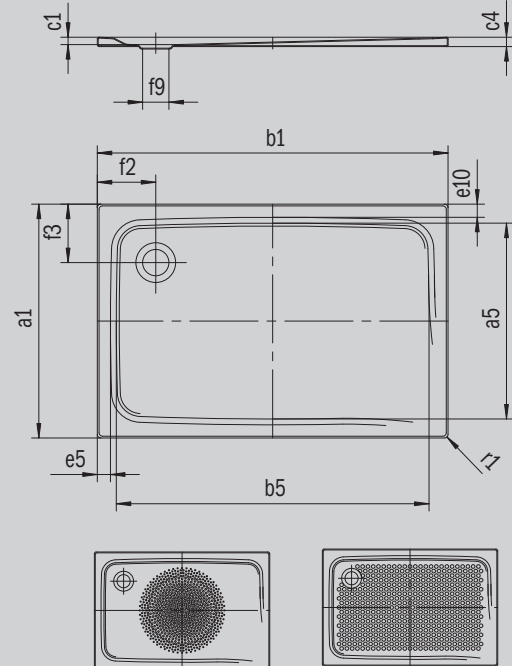

SUPERPLAN

- Design élégant
- En acier émaillé KALDEWEI
- Couvercle de bonde intégré à fleur de la surface de douche (uniquement en association avec les bondes KA 90)

Photo non contractuelle

Modèle 387	KA 90 horizontal	KA 90 extraplat	KA 90 vertical
Hauteur totale	105	85	37
Hauteur de montage	80	60	80

Mod. -1

ANTISLIP
SECURE⁺

Modèle		387
Longueur extérieure	a_1	750 mm
Longueur intérieure	a_5	650 mm
Largeur extérieure	b_1	900 mm
Largeur intérieure	b_5	800 mm
Profondeur intérieure	c_1	25 mm
Hauteur du rebord	c_4	32 mm
Hauteur receveur + support extraplat	c_{16}	37 mm
Largeur du rebord	$e_{10}; e_5$	50; 50 mm
Diamètre bonde	f_9	Ø 90 mm
Distance bord produit/ centre orifice d'écoulement	$f_2; f_3$	200; 200 mm
Rayon extérieur	r_1	12 mm
Poids net		18 kg
Diamètre émailage antidérapant partiel		Ø 435 mm
Émailage antidérapant complet		524 x 673 mm
Émailage antidérapant SECURE PLUS		toute la surface