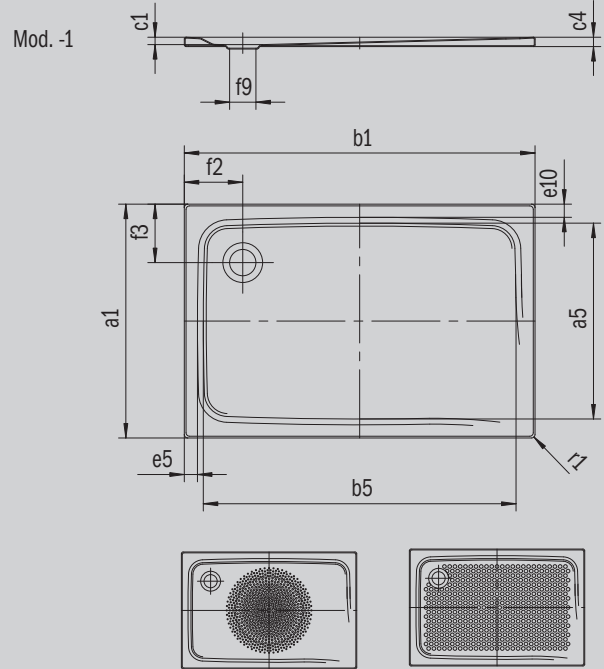

SUPERPLAN

- Design élégant
- En acier émaillé KALDEWEI
- Couvercle de bonde intégré à fleur de la surface de douche (uniquement en association avec les bondes KA 90)

Photo non contractuelle

Modèle 386	KA 90 horizontal	KA 90 extraplat	KA 90 vertical
Hauteur totale	105	85	37
Hauteur de montage	80	60	80

ANTISLIP
SECURE⁺

Modèle		386
Longueur extérieure	a_1	800 mm
Longueur intérieure	a_5	690 mm
Largeur extérieure	b_1	800 mm
Largeur intérieure	b_5	690 mm
Profondeur intérieure	c_1	25 mm
Hauteur du rebord	c_4	32 mm
Hauteur receveur + support extraplat	c_{16}	37 mm
Largeur du rebord	$e_{10}; e_5$	50; 50 mm
Diamètre bonde	f_9	Ø 90 mm
Distance bord produit/ centre orifice d'écoulement	$f_2; f_3$	200; 200 mm
Rayon extérieur	r_1	12 mm
Poids net		18 kg
Diamètre émailage antidérapant partiel		Ø 435 mm
Émailage antidérapant complet		586 x 565 mm
Émailage antidérapant SECURE PLUS		toute la surface