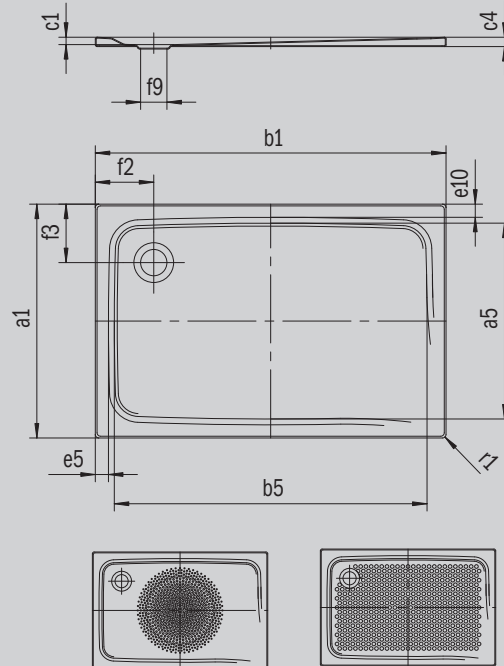

SUPERPLAN

- Design élégant
- En acier émaillé KALDEWEI
- Couvercle de bonde intégré à fleur de la surface de douche (uniquement en association avec les bondes KA 90)

Photo non contractuelle

Modèle 386	KA 90 horizontal	KA 90 extraplat	KA 90 vertical
Hauteur totale	105	85	49
Hauteur de montage	80	60	80

Mod. -1

ANTISLIP
SECURE⁺

Modèle		386
Longueur extérieure	a_1	800 mm
Longueur intérieure	a_5	690 mm
Largeur extérieure	b_1	800 mm
Largeur intérieure	b_5	690 mm
Profondeur intérieure	c_1	25 mm
Hauteur du rebord	c_4	32 mm
Hauteur receveur + support à carreler	c_{10}	120 mm
Largeur du rebord	$e_{10}; e_5$	50; 50 mm
Diamètre bonde	f_9	Ø 90 mm
Distance bord produit/ centre orifice d'écoulement	$f_2; f_3$	200; 200 mm
Rayon extérieur	r_1	12 mm
Poids net		18 kg
Diamètre émailage antidérapant partiel		Ø 435 mm
Émailage antidérapant complet		586 x 565 mm
Émailage antidérapant SECURE PLUS		toute la surface