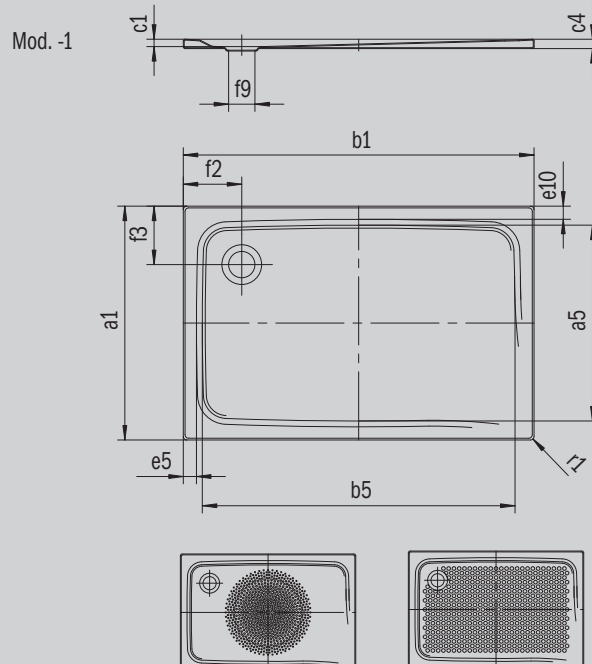

SUPERPLAN

- Design élégant
- En acier émaillé KALDEWEI
- Couvercle de bonde intégré à fleur de la surface de douche (uniquement en association avec les bondes KA 90)

Photo non contractuelle

Modèle 386	KA 90 horizontal	KA 90 extraplat	KA 90 vertical
Hauteur totale	105	85	49
Hauteur de montage	80	60	80

ANTISLIP
SECURE⁺

Modèle		386
Longueur extérieure	a_1	800 mm
Longueur intérieure	a_5	690 mm
Largeur extérieure	b_1	800 mm
Largeur intérieure	b_5	690 mm
Profondeur intérieure	c_1	25 mm
Hauteur du rebord	c_4	32 mm
Largeur du rebord	$e_{10}; e_5$	50; 50 mm
Diamètre bonde	f_9	Ø 90 mm
Distance bord produit/ centre orifice d'écoulement	$f_2; f_3$	200; 200 mm
Rayon extérieur	r_1	12 mm
Poids net		17 kg
Diamètre emailage antidérapant partiel		Ø 435 mm
Emailage antidérapant complet		586 x 565 mm
Emailage antidérapant SECURE PLUS		toute la surface