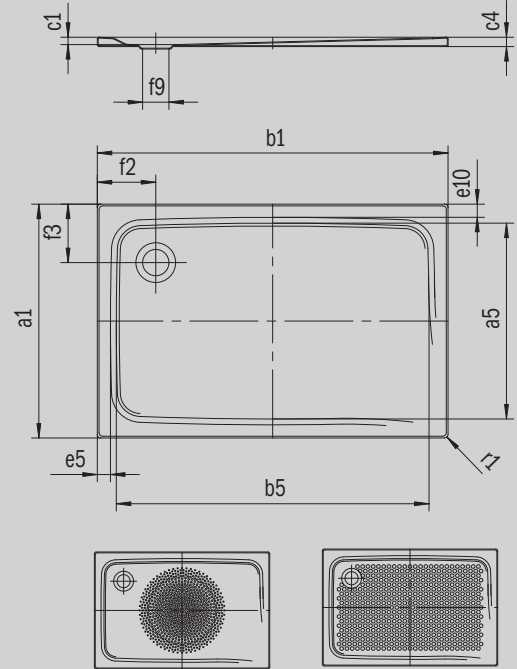

# SUPERPLAN

- Design élégant
- En acier émaillé KALDEWEI
- Couvercle de bonde intégré à fleur de la surface de douche (uniquement en association avec les bondes KA 90)

Photo non contractuelle

| Modèle 385         | KA 90 horizontal | KA 90 extraplat | KA 90 vertical |
|--------------------|------------------|-----------------|----------------|
| Hauteur totale     | 105              | 85              | 49             |
| Hauteur de montage | 80               | 60              | 80             |

Mod. -1

ANTISLIP  
**SECURE<sup>+</sup>**

| Modèle   |               | 385              |
|--|---------------|------------------|
| Longueur extérieure                                | $a_1$         | 750 mm           |
| Longueur intérieure                                | $a_5$         | 650 mm           |
| Largeur extérieure                                 | $b_1$         | 800 mm           |
| Largeur intérieure                                 | $b_5$         | 700 mm           |
| Profondeur intérieure                              | $c_1$         | 25 mm            |
| Hauteur du rebord                                  | $c_4$         | 32 mm            |
| Hauteur receveur + support à carreler              | $c_{10}$      | 120 mm           |
| Largeur du rebord                                  | $e_{10}; e_5$ | 50; 50 mm        |
| Diamètre bonde                                     | $f_9$         | Ø 90 mm          |
| Distance bord produit/ centre orifice d'écoulement | $f_2; f_3$    | 200; 200 mm      |
| Rayon extérieur                                    | $r_1$         | 12 mm            |
| Poids net  |               | 17 kg            |
| Diamètre émailage antidérapant partiel             |               | Ø 435 mm         |
| Émailage antidérapant complet                      |               | 524 x 565 mm     |
| Émailage antidérapant SECURE PLUS                  |               | toute la surface |