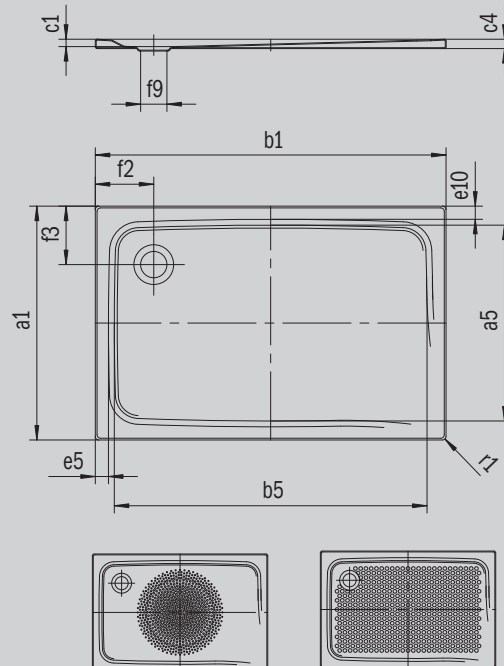

# SUPERPLAN

- Design élégant
- En acier émaillé KALDEWEI
- Couvercle de bonde intégré à fleur de la surface de douche (uniquement en association avec les bondes KA 90)

Photo non contractuelle

Modèle 385	KA 90 horizontal	KA 90 extraplat	KA 90 vertical
Hauteur totale	105	85	49
Hauteur de montage	80	60	80

Mod. -1

ANTISLIP  
**SECURE<sup>+</sup>**

Modèle		385
Longueur extérieure	$a_1$	750 mm
Longueur intérieure	$a_5$	650 mm
Largeur extérieure	$b_1$	800 mm
Largeur intérieure	$b_5$	700 mm
Profondeur intérieure	$c_1$	25 mm
Hauteur du rebord	$c_4$	32 mm
Largeur du rebord	$e_{10}; e_5$	50; 50 mm
Diamètre bonde	$f_9$	Ø 90 mm
Distance bord produit/ centre orifice d'écoulement	$f_2; f_3$	200; 200 mm
Rayon extérieur	$r_1$	12 mm
Poids net		16 kg
Diamètre emailage antidérapant partiel		Ø 435 mm
Emailage antidérapant complet		524 x 565 mm
Emailage antidérapant SECURE PLUS		toute la surface