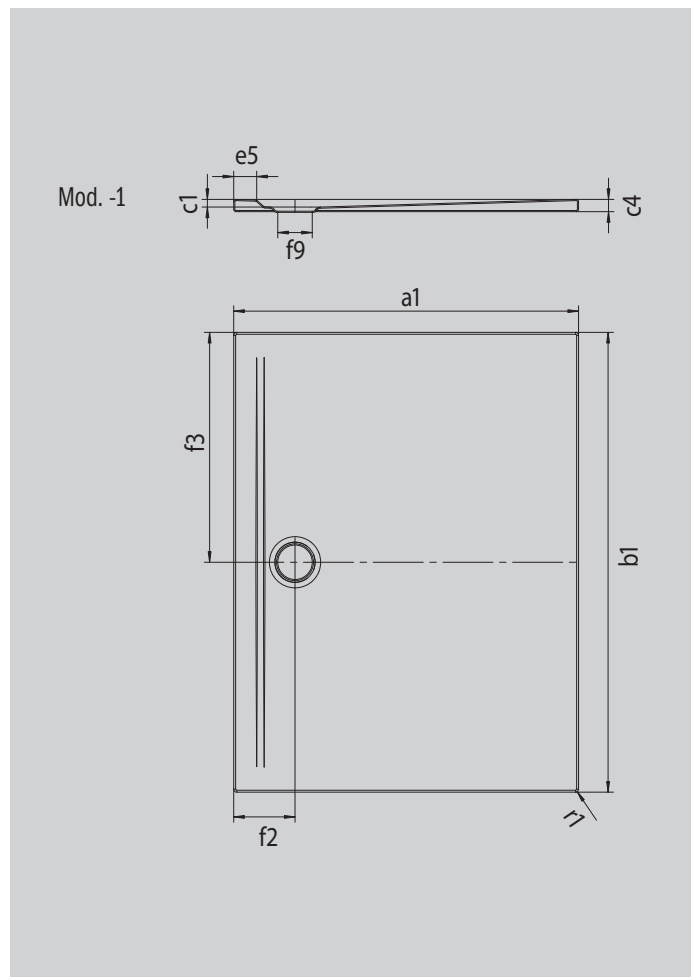

# SUPERPLAN ZERO

- accès sans seuil sur trois côtés
- une surface parfaitement plane grâce au vidage très proche du mur et à une pente régulière
- un design généreux, des transitions fluides pour les petites et les grandes salles de bain
- des bords nets et des rayons d'angle aigus pour un minimum de joints et un aspect uniforme
- faible hauteur d'installation, pour un montage de plain-pied facile, y compris pour les grands formats

Photo non contractuelle

Modèle 1618	KA 90 horizontal	KA 90 extraplat	KA 90 vertical
Hauteur totale	100	80	37
Hauteur de montage	80	60	80

ANTISLIP  
**SECURE**

Modèle		1618
Longueur extérieure	$a_1$	1000 mm
Largeur extérieure	$b_1$	1800 mm
Profondeur intérieure	$c_1$	20 mm
Hauteur du rebord	$c_4$	32 mm
Hauteur receveur + support extraplat	$c_{16}$	37 mm
Largeur du rebord	$e_5$	60 mm
Diamètre bonde	$f_9$	Ø 90 mm
Distance bord produit/ centre orifice d'écoulement	$f_2; f_3$	160; 900 mm
Rayon extérieur	$r_1$	8 mm
Poids net		46 kg