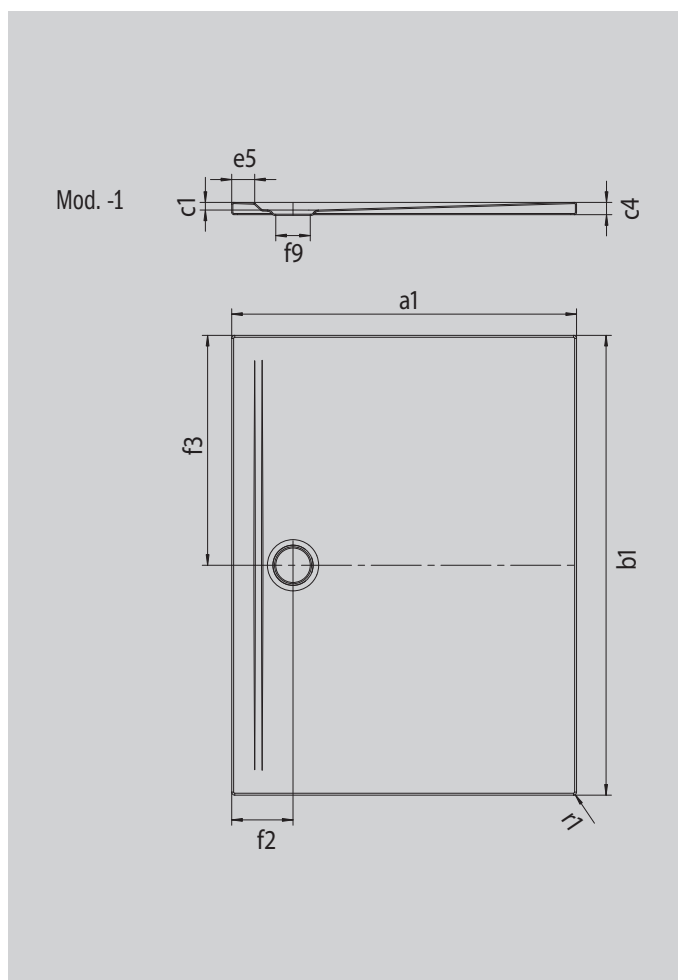

# SUPERPLAN ZERO

- accès sans seuil sur trois côtés
- une surface parfaitement plane grâce au vidage très proche du mur et à une pente régulière
- un design généreux, des transitions fluides pour les petites et les grandes salles de bain
- des bords nets et des rayons d'angle aigus pour un minimum de joints et un aspect uniforme
- faible hauteur d'installation, pour un montage de plain-pied facile, y compris pour les grands formats

Photo non contractuelle

Modèle 1618	KA 90 horizontal	KA 90 extraplat	KA 90 vertical
Hauteur totale	100	80	49
Hauteur de montage	80	60	80

ANTISLIP  
**SECURE** <sup>+</sup><sub>+</sub>

Modèle		1618
Longueur extérieure	a <sub>1</sub>	1000 mm
Largeur extérieure	b <sub>1</sub>	1800 mm
Profondeur intérieure	c <sub>1</sub>	20 mm
Hauteur du rebord	c <sub>4</sub>	32 mm
Largeur du rebord	e <sub>5</sub>	60 mm
Diamètre bonde	f <sub>9</sub>	Ø 90 mm
Distance bord produit/ centre orifice d'écoulement	f <sub>2</sub> ; f <sub>3</sub>	160; 900 mm
Rayon extérieur	r <sub>1</sub>	8 mm
Poids net		46 kg
Émaillage antidérapant SECURE PLUS		toute la surface