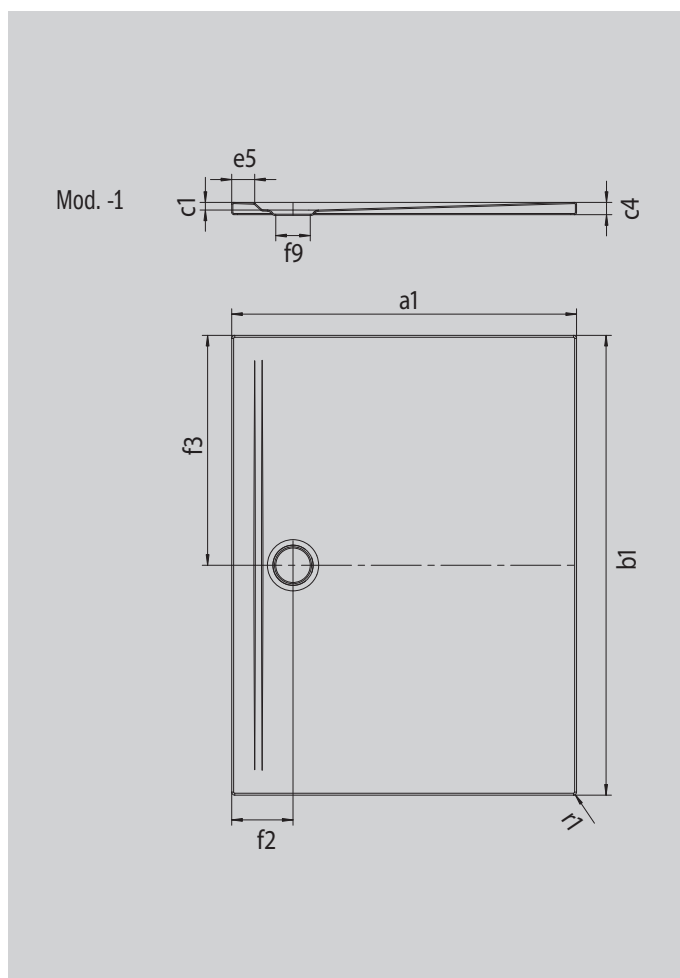

# SUPERPLAN ZERO

- accès sans seuil sur trois côtés
- une surface parfaitement plane grâce au vidage très proche du mur et à une pente régulière
- un design généreux, des transitions fluides pour les petites et les grandes salles de bain
- des bords nets et des rayons d'angle aigus pour un minimum de joints et un aspect uniforme
- faible hauteur d'installation, pour un montage de plain-pied facile, y compris pour les grands formats

Photo non contractuelle

Modèle 1614	KA 90 horizontal	KA 90 extraplat	KA 90 vertical
Hauteur totale	100	80	37
Hauteur de montage	80	60	80

ANTISLIP  
**SECURE**

Modèle		1614
Longueur extérieure	$a_1$	800 mm
Largeur extérieure	$b_1$	1800 mm
Profondeur intérieure	$c_1$	20 mm
Hauteur du rebord	$c_4$	32 mm
Hauteur receveur + support extraplat	$c_{16}$	37 mm
Largeur du rebord	$e_5$	60 mm
Diamètre bonde	$f_9$	Ø 90 mm
Distance bord produit/ centre orifice d'écoulement	$f_2; f_3$	160; 900 mm
Rayon extérieur	$r_1$	8 mm
Poids net		37 kg