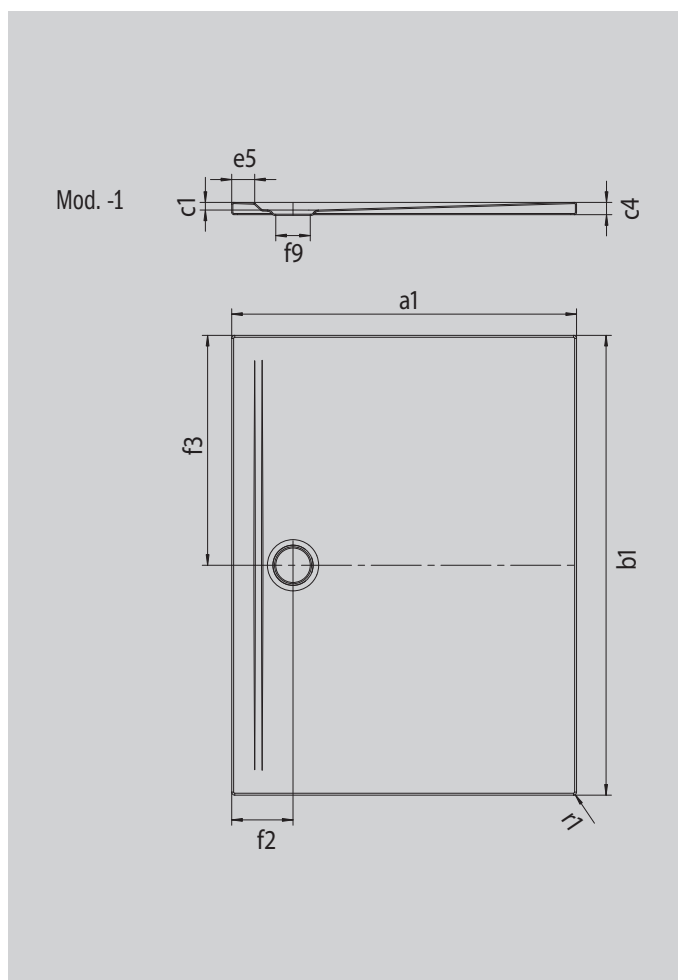

SUPERPLAN ZERO

- accès sans seuil sur trois côtés
- une surface parfaitement plane grâce au vidage très proche du mur et à une pente régulière
- un design généreux, des transitions fluides pour les petites et les grandes salles de bain
- des bords nets et des rayons d'angle aigus pour un minimum de joints et un aspect uniforme
- faible hauteur d'installation, pour un montage de plain-pied facile, y compris pour les grands formats

Photo non contractuelle

Modèle 1612	KA 90 horizontal	KA 90 extraplat	KA 90 vertical
Hauteur totale	100	80	49
Hauteur de montage	80	60	80

ANTISLIP
SECURE ⁺₊

Modèle		1612
Longueur extérieure	a ₁	1000 mm
Largeur extérieure	b ₁	1700 mm
Profondeur intérieure	c ₁	20 mm
Hauteur du rebord	c ₄	32 mm
Largeur du rebord	e ₅	60 mm
Diamètre bonde	f ₉	Ø 90 mm
Distance bord produit/ centre orifice d'écoulement	f ₂ ; f ₃	160; 850 mm
Rayon extérieur	r ₁	8 mm
Poids net		44 kg
Émaillage antidérapant SECURE PLUS		toute la surface