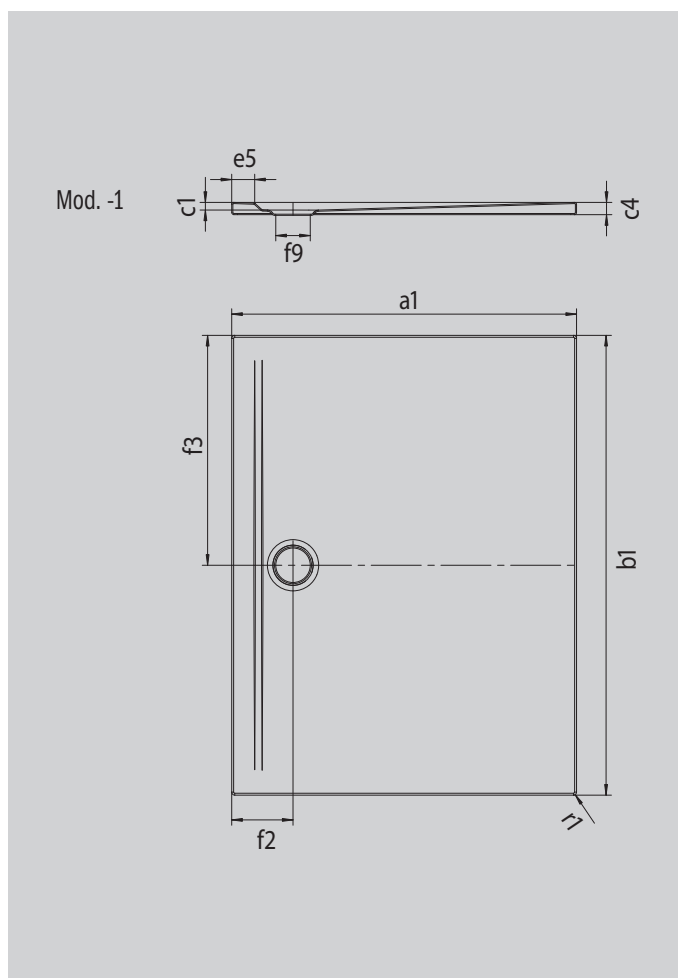

SUPERPLAN ZERO

- accès sans seuil sur trois côtés
- une surface parfaitement plane grâce au vidage très proche du mur et à une pente régulière
- un design généreux, des transitions fluides pour les petites et les grandes salles de bain
- des bords nets et des rayons d'angle aigus pour un minimum de joints et un aspect uniforme
- faible hauteur d'installation, pour un montage de plain-pied facile, y compris pour les grands formats

Photo non contractuelle

Modèle 1602	KA 90 horizontal	KA 90 extraplat	KA 90 vertical
Hauteur totale	100	80	49
Hauteur de montage	80	60	80

ANTISLIP
SECURE ⁺₊

Modèle		1602
Longueur extérieure	a ₁	1000 mm
Largeur extérieure	b ₁	1600 mm
Profondeur intérieure	c ₁	20 mm
Hauteur du rebord	c ₄	32 mm
Largeur du rebord	e ₅	60 mm
Diamètre bonde	f ₉	Ø 90 mm
Distance bord produit/ centre orifice d'écoulement	f ₂ ; f ₃	160; 800 mm
Rayon extérieur	r ₁	8 mm
Poids net		41 kg
Émaillage antidérapant SECURE PLUS		toute la surface