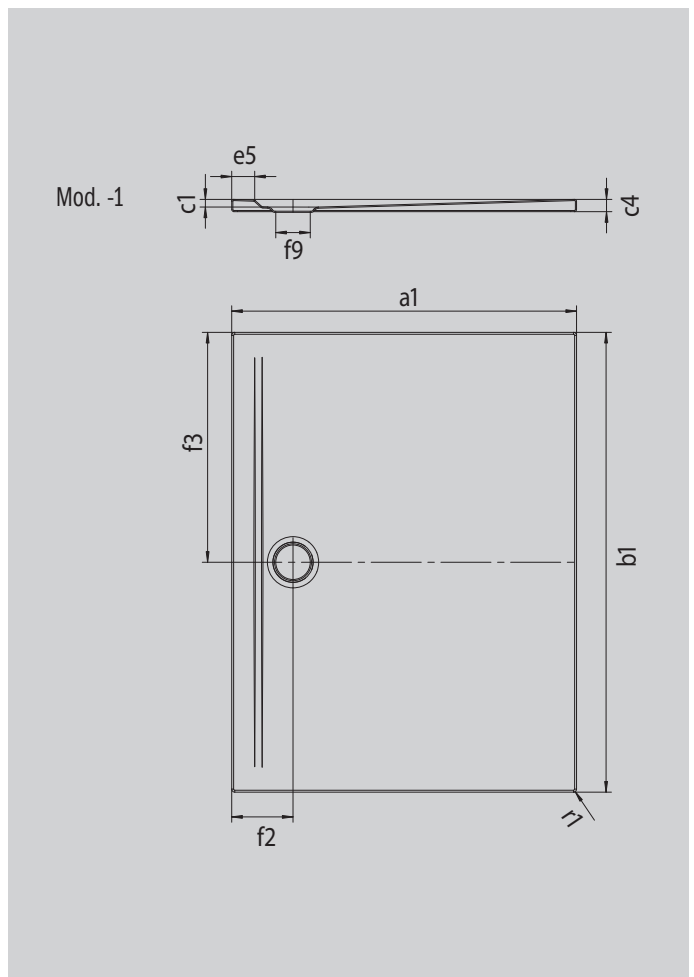

SUPERPLAN ZERO

- accès sans seuil sur trois côtés
- une surface parfaitement plane grâce au vidage très proche du mur et à une pente régulière
- un design généreux, des transitions fluides pour les petites et les grandes salles de bain
- des bords nets et des rayons d'angle aigus pour un minimum de joints et un aspect uniforme
- faible hauteur d'installation, pour un montage de plain-pied facile, y compris pour les grands formats

Photo non contractuelle

Modèle 1598	KA 90 horizontal	KA 90 extraplat	KA 90 vertical
Hauteur totale	100	80	37
Hauteur de montage	80	60	80

ANTISLIP
SECURE

Modèle		1598
Longueur extérieure	a_1	800 mm
Largeur extérieure	b_1	1600 mm
Profondeur intérieure	c_1	20 mm
Hauteur du rebord	c_4	32 mm
Hauteur receveur + support extraplat	c_{16}	37 mm
Largeur du rebord	e_5	60 mm
Diamètre bonde	f_9	Ø 90 mm
Distance bord produit/ centre orifice d'écoulement	$f_2; f_3$	160; 800 mm
Rayon extérieur	r_1	8 mm
Poids net		32 kg