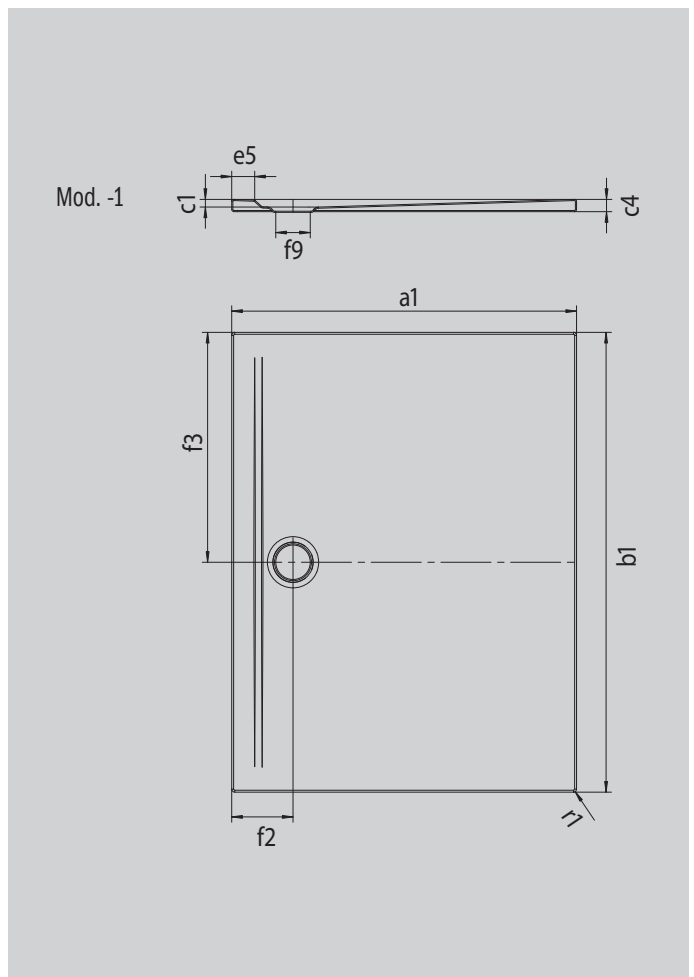

SUPERPLAN ZERO

- accès sans seuil sur trois côtés
- une surface parfaitement plane grâce au vidage très proche du mur et à une pente régulière
- un design généreux, des transitions fluides pour les petites et les grandes salles de bain
- des bords nets et des rayons d'angle aigus pour un minimum de joints et un aspect uniforme
- faible hauteur d'installation, pour un montage de plain-pied facile, y compris pour les grands formats

Photo non contractuelle

Modèle 1594	KA 90 horizontal	KA 90 extraplat	KA 90 vertical
Hauteur totale	100	80	49
Hauteur de montage	80	60	80

ANTISLIP
SECURE ⁺ ⁺

Modèle		1594
Longueur extérieure	a_1	700 mm
Largeur extérieure	b_1	1600 mm
Profondeur intérieure	c_1	20 mm
Hauteur du rebord	c_4	32 mm
Largeur du rebord	e_5	60 mm
Diamètre bonde	f_9	Ø 90 mm
Distance bord produit/ centre orifice d'écoulement	$f_2; f_3$	160; 800 mm
Rayon extérieur	r_1	8 mm
Poids net		29 kg
Émaillage antidérapant SECURE PLUS		toute la surface