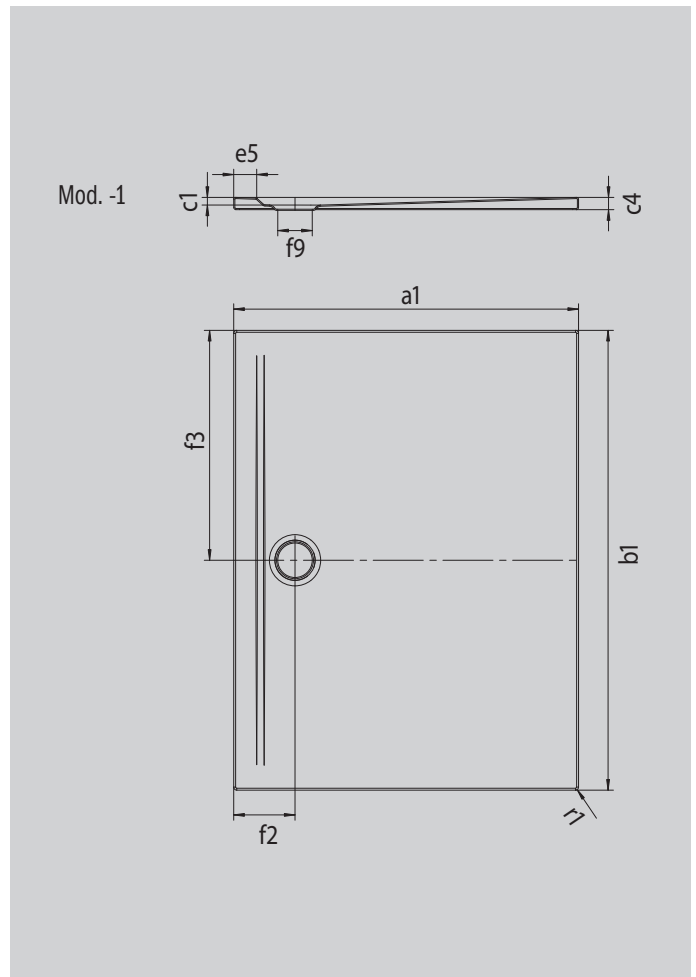

SUPERPLAN ZERO

- accès sans seuil sur trois côtés
- une surface parfaitement plane grâce au vidage très proche du mur et à une pente régulière
- un design généreux, des transitions fluides pour les petites et les grandes salles de bain
- des bords nets et des rayons d'angle aigus pour un minimum de joints et un aspect uniforme
- faible hauteur d'installation, pour un montage de plain-pied facile, y compris pour les grands formats

Photo non contractuelle

Modèle 1592	KA 90 horizontal	KA 90 extraplat	KA 90 vertical
Hauteur totale	100	80	49
Hauteur de montage	80	60	80

ANTISLIP
SECURE ⁺ ⁺

Modèle		1592
Longueur extérieure	a ₁	1500 mm
Largeur extérieure	b ₁	1500 mm
Profondeur intérieure	c ₁	20 mm
Hauteur du rebord	c ₄	32 mm
Largeur du rebord	e ₅	60 mm
Diamètre bonde	f ₉	Ø 90 mm
Distance bord produit/ centre orifice d'écoulement	f ₂ ; f ₃	160; 750 mm
Rayon extérieur	r ₁	8 mm
Poids net		58 kg
Émaillage antidérapant SECURE PLUS		toute la surface