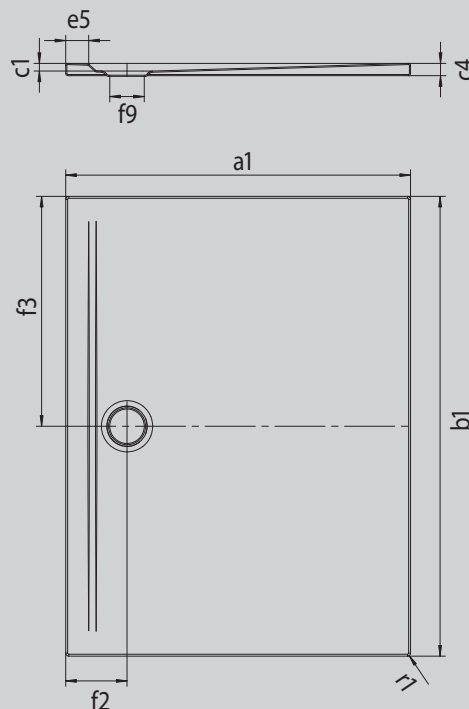

# SUPERPLAN ZERO

- accès sans seuil sur trois côtés
- une surface parfaitement plane grâce au vidage très proche du mur et à une pente régulière
- un design généreux, des transitions fluides pour les petites et les grandes salles de bain
- des bords nets et des rayons d'angle aigus pour un minimum de joints et un aspect uniforme
- faible hauteur d'installation, pour un montage de plain-pied facile, y compris pour les grands formats

Photo non contractuelle

Modèle 1588	KA 90 horizontal	KA 90 extraplat	KA 90 vertical
Hauteur totale	100	80	37
Hauteur de montage	80	60	80

Mod. -1

ANTISLIP  
**SECURE**

Modèle		1588
Longueur extérieure	$a_1$	900 mm
Largeur extérieure	$b_1$	1500 mm
Profondeur intérieure	$c_1$	20 mm
Hauteur du rebord	$c_4$	32 mm
Hauteur receveur + support extraplat	$c_{16}$	37 mm
Largeur du rebord	$e_5$	60 mm
Diamètre bonde	$f_9$	Ø 90 mm
Distance bord produit/ centre orifice d'écoulement	$f_2; f_3$	160; 750 mm
Rayon extérieur	$r_1$	8 mm
Poids net		35 kg