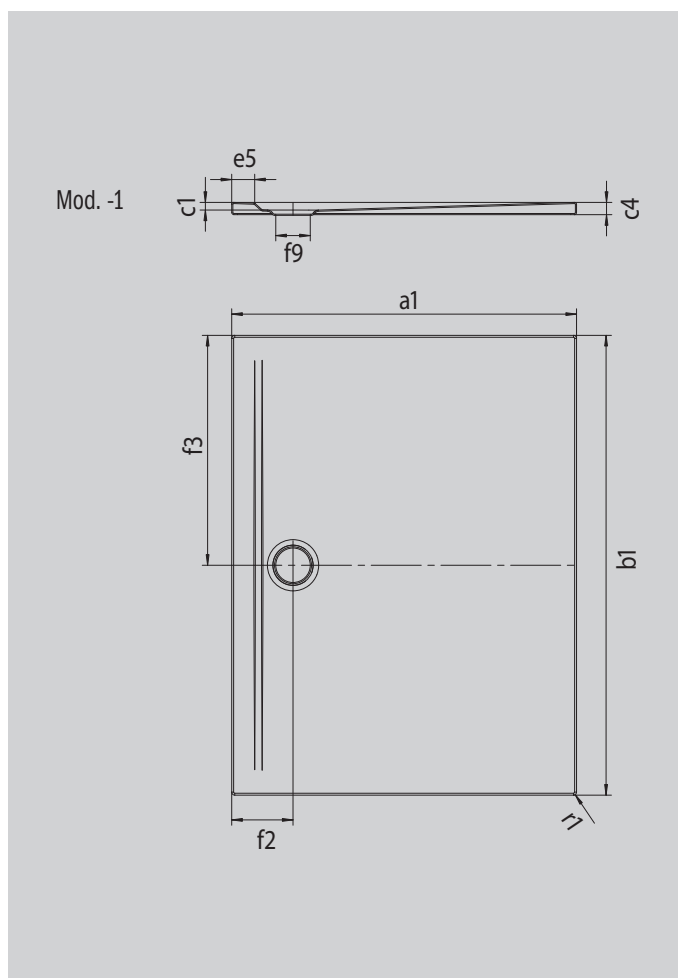

# SUPERPLAN ZERO

- accès sans seuil sur trois côtés
- une surface parfaitement plane grâce au vidage très proche du mur et à une pente régulière
- un design généreux, des transitions fluides pour les petites et les grandes salles de bain
- des bords nets et des rayons d'angle aigus pour un minimum de joints et un aspect uniforme
- faible hauteur d'installation, pour un montage de plain-pied facile, y compris pour les grands formats

Photo non contractuelle

Modèle 1556	KA 90 horizontal	KA 90 extraplat	KA 90 vertical
Hauteur totale	100	80	37
Hauteur de montage	80	60	80

ANTISLIP  
**SECURE**

Modèle		1556
Longueur extérieure	$a_1$	1000 mm
Largeur extérieure	$b_1$	1200 mm
Profondeur intérieure	$c_1$	20 mm
Hauteur du rebord	$c_4$	32 mm
Hauteur receveur + support extraplat	$c_{16}$	37 mm
Largeur du rebord	$e_5$	60 mm
Diamètre bonde	$f_9$	Ø 90 mm
Distance bord produit/ centre orifice d'écoulement	$f_2; f_3$	160; 600 mm
Rayon extérieur	$r_1$	8 mm
Poids net		31 kg