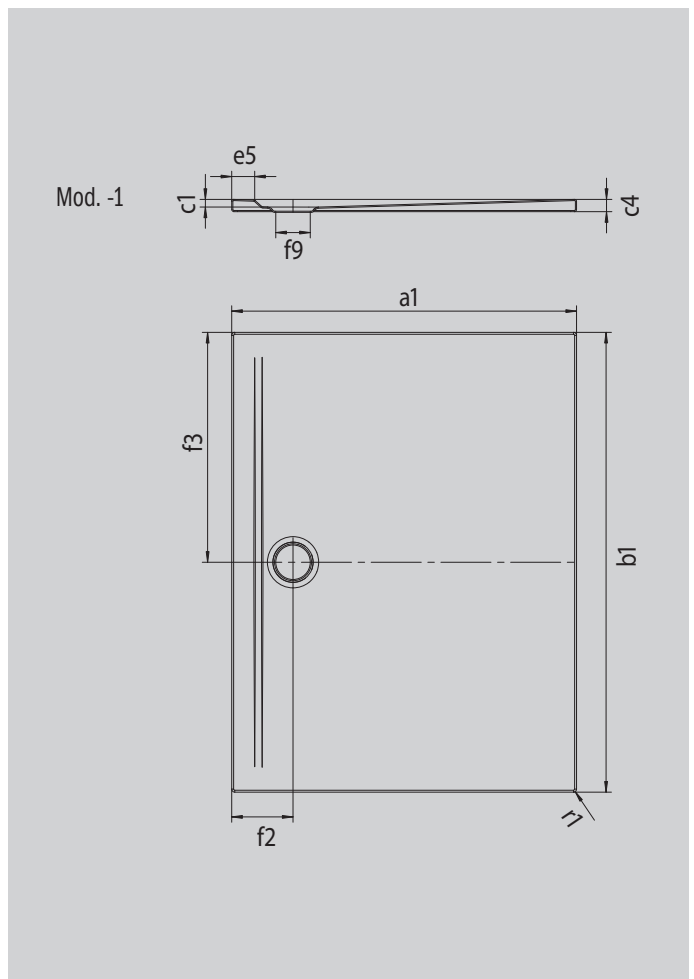

# SUPERPLAN ZERO

- accès sans seuil sur trois côtés
- une surface parfaitement plane grâce au vidage très proche du mur et à une pente régulière
- un design généreux, des transitions fluides pour les petites et les grandes salles de bain
- des bords nets et des rayons d'angle aigus pour un minimum de joints et un aspect uniforme
- faible hauteur d'installation, pour un montage de plain-pied facile, y compris pour les grands formats

Photo non contractuelle

Modèle 1542	KA 90 horizontal	KA 90 extraplat	KA 90 vertical
Hauteur totale	100	80	37
Hauteur de montage	80	60	80

ANTISLIP  
**SECURE**

Modèle		1542
Longueur extérieure	$a_1$	900 mm
Largeur extérieure	$b_1$	1100 mm
Profondeur intérieure	$c_1$	20 mm
Hauteur du rebord	$c_4$	32 mm
Hauteur receveur + support extraplat	$c_{16}$	37 mm
Largeur du rebord	$e_5$	60 mm
Diamètre bonde	$f_9$	Ø 90 mm
Distance bord produit/ centre orifice d'écoulement	$f_2; f_3$	160; 550 mm
Rayon extérieur	$r_1$	8 mm
Poids net		25 kg