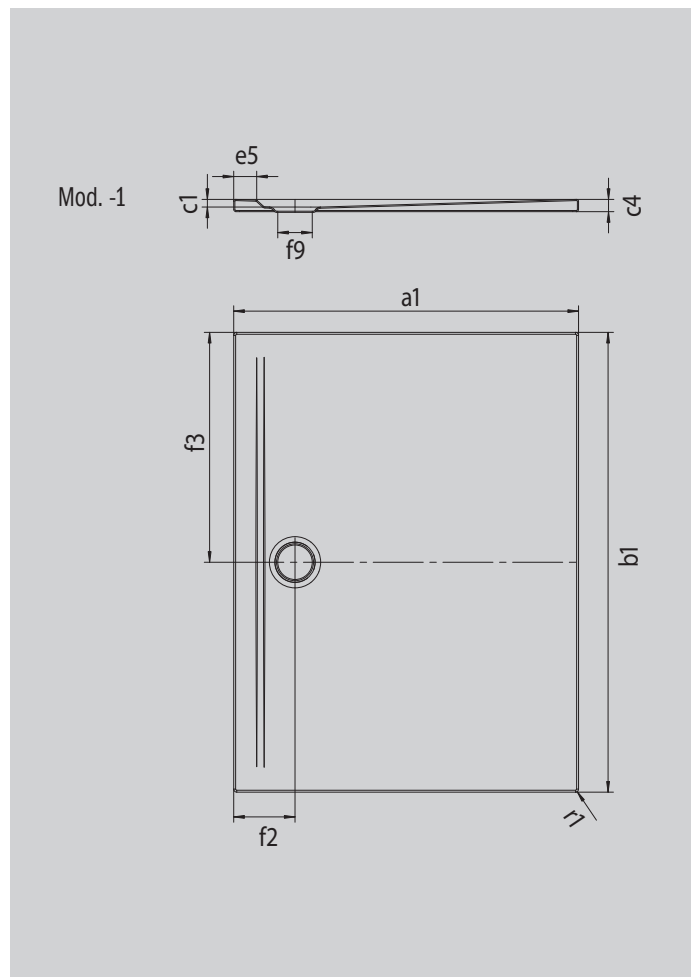

SUPERPLAN ZERO

- accès sans seuil sur trois côtés
- une surface parfaitement plane grâce au vidage très proche du mur et à une pente régulière
- un design généreux, des transitions fluides pour les petites et les grandes salles de bain
- des bords nets et des rayons d'angle aigus pour un minimum de joints et un aspect uniforme
- faible hauteur d'installation, pour un montage de plain-pied facile, y compris pour les grands formats

Photo non contractuelle

Modèle 1540	KA 90 horizontal	KA 90 extraplat	KA 90 vertical
Hauteur totale	100	80	37
Hauteur de montage	80	60	80

ANTISLIP
SECURE

Modèle		1540
Longueur extérieure	a_1	800 mm
Largeur extérieure	b_1	1100 mm
Profondeur intérieure	c_1	20 mm
Hauteur du rebord	c_4	32 mm
Hauteur receveur + support extraplat	c_{16}	37 mm
Largeur du rebord	e_5	60 mm
Diamètre bonde	f_9	Ø 90 mm
Distance bord produit/ centre orifice d'écoulement	$f_2; f_3$	160; 550 mm
Rayon extérieur	r_1	8 mm
Poids net		23 kg