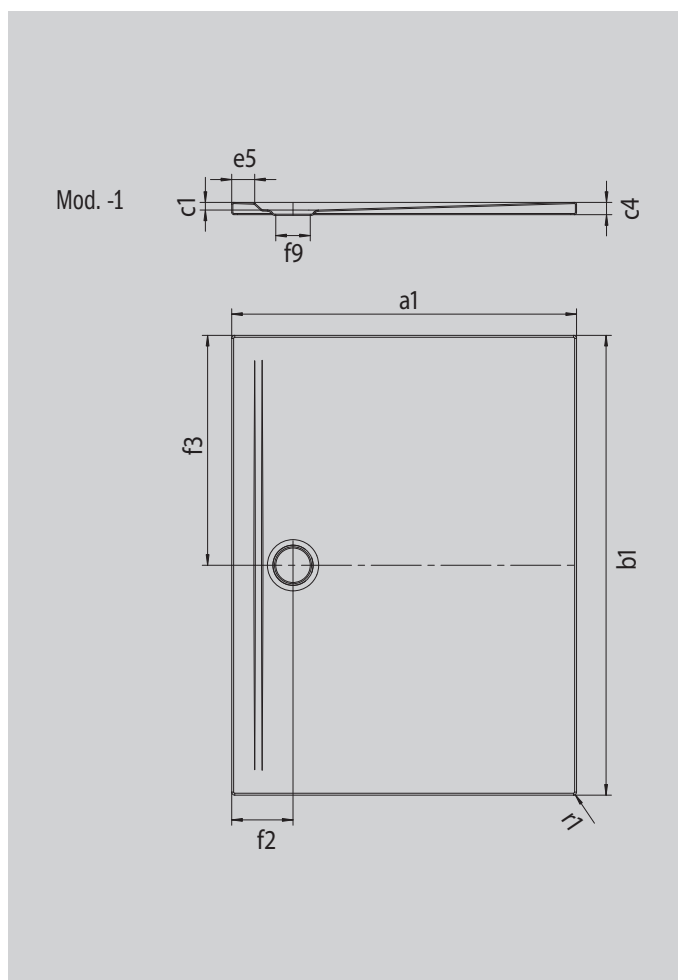

SUPERPLAN ZERO

- accès sans seuil sur trois côtés
- une surface parfaitement plane grâce au vidage très proche du mur et à une pente régulière
- un design généreux, des transitions fluides pour les petites et les grandes salles de bain
- des bords nets et des rayons d'angle aigus pour un minimum de joints et un aspect uniforme
- faible hauteur d'installation, pour un montage de plain-pied facile, y compris pour les grands formats

Photo non contractuelle

Modèle 1538	KA 90 horizontal	KA 90 extraplat	KA 90 vertical
Hauteur totale	100	80	37
Hauteur de montage	80	60	80

ANTISLIP
SECURE

Modèle		1538
Longueur extérieure	a_1	750 mm
Largeur extérieure	b_1	1100 mm
Profondeur intérieure	c_1	20 mm
Hauteur du rebord	c_4	32 mm
Hauteur receveur + support extraplat	c_{16}	37 mm
Largeur du rebord	e_5	60 mm
Diamètre bonde	f_9	Ø 90 mm
Distance bord produit/ centre orifice d'écoulement	$f_2; f_3$	160; 550 mm
Rayon extérieur	r_1	8 mm
Poids net		21 kg