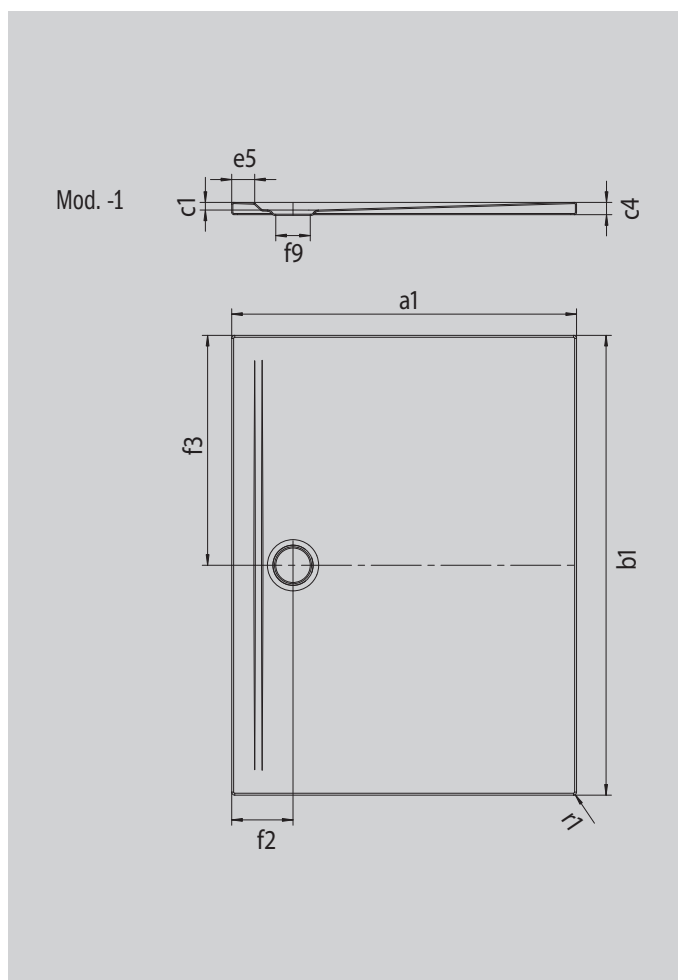

SUPERPLAN ZERO

- accès sans seuil sur trois côtés
- une surface parfaitement plane grâce au vidage très proche du mur et à une pente régulière
- un design généreux, des transitions fluides pour les petites et les grandes salles de bain
- des bords nets et des rayons d'angle aigus pour un minimum de joints et un aspect uniforme
- faible hauteur d'installation, pour un montage de plain-pied facile, y compris pour les grands formats

Photo non contractuelle

Modèle 1538	KA 90 horizontal	KA 90 extraplat	KA 90 vertical
Hauteur totale	100	80	49
Hauteur de montage	80	60	80

ANTISLIP
SECURE ⁺ ₊

Modèle		1538
Longueur extérieure	a ₁	750 mm
Largeur extérieure	b ₁	1100 mm
Profondeur intérieure	c ₁	20 mm
Hauteur du rebord	c ₄	32 mm
Largeur du rebord	e ₅	60 mm
Diamètre bonde	f ₉	Ø 90 mm
Distance bord produit/ centre orifice d'écoulement	f ₂ ; f ₃	160; 550 mm
Rayon extérieur	r ₁	8 mm
Poids net		21 kg
Émaillage antidérapant SECURE PLUS		toute la surface