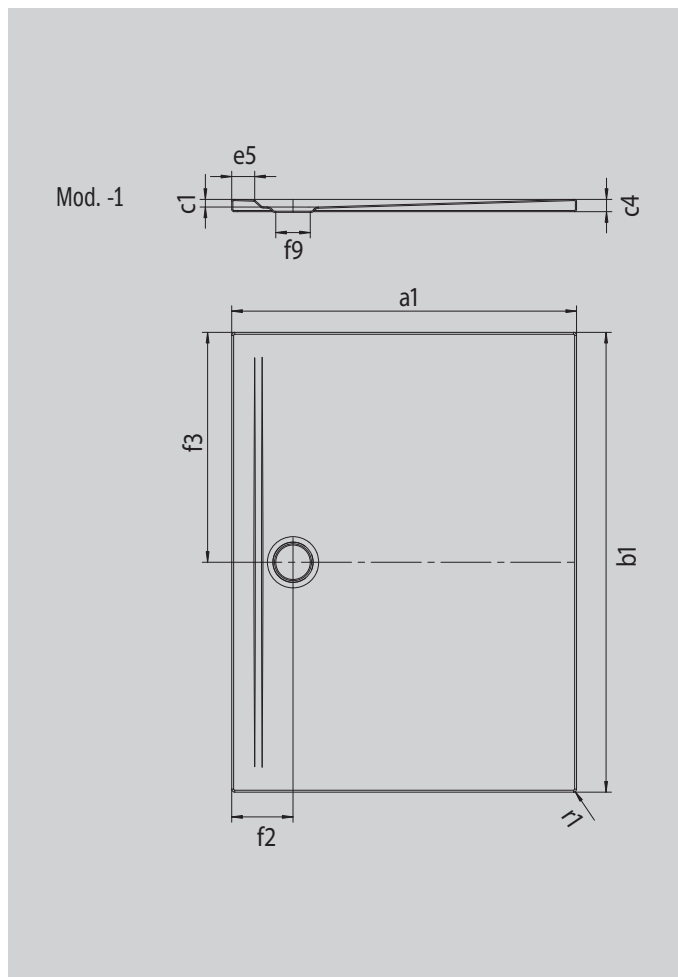

SUPERPLAN ZERO

- accès sans seuil sur trois côtés
- une surface parfaitement plane grâce au vidage très proche du mur et à une pente régulière
- un design généreux, des transitions fluides pour les petites et les grandes salles de bain
- des bords nets et des rayons d'angle aigus pour un minimum de joints et un aspect uniforme
- faible hauteur d'installation, pour un montage de plain-pied facile, y compris pour les grands formats

Photo non contractuelle

Modèle 1528	KA 90 horizontal	KA 90 extraplat	KA 90 vertical
Hauteur totale	100	80	49
Hauteur de montage	80	60	80

ANTISLIP
SECURE ⁺₊

Modèle		1528
Longueur extérieure	a ₁	750 mm
Largeur extérieure	b ₁	1000 mm
Profondeur intérieure	c ₁	20 mm
Hauteur du rebord	c ₄	32 mm
Largeur du rebord	e ₅	60 mm
Diamètre bonde	f ₉	Ø 90 mm
Distance bord produit/ centre orifice d'écoulement	f ₂ ; f ₃	160; 500 mm
Rayon extérieur	r ₁	8 mm
Poids net		19 kg
Émaillage antidérapant SECURE PLUS		toute la surface