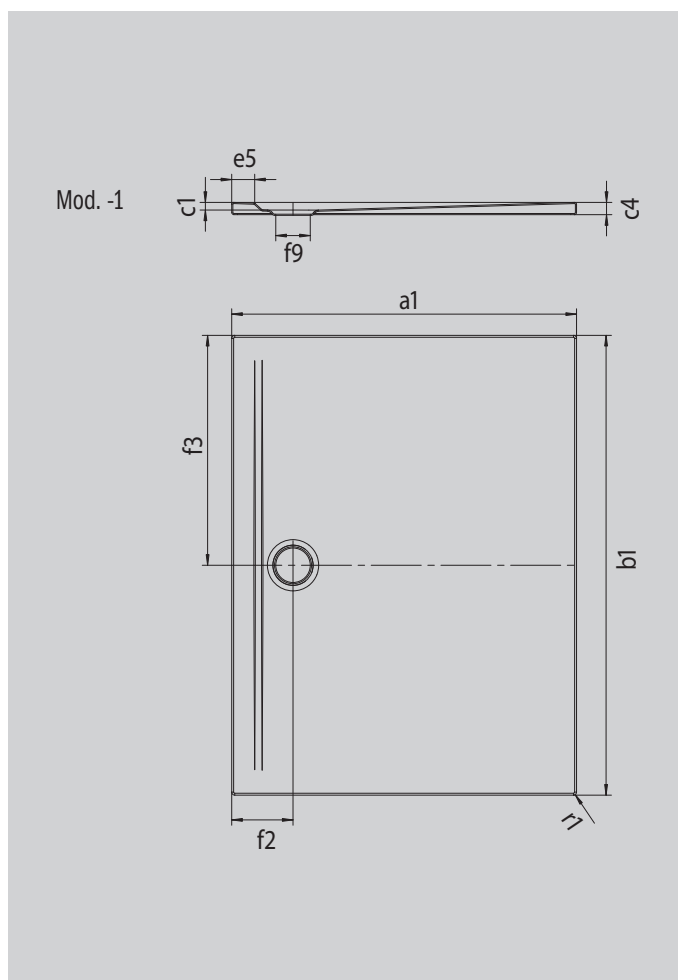

SUPERPLAN ZERO

- accès sans seuil sur trois côtés
- une surface parfaitement plane grâce au vidage très proche du mur et à une pente régulière
- un design généreux, des transitions fluides pour les petites et les grandes salles de bain
- des bords nets et des rayons d'angle aigus pour un minimum de joints et un aspect uniforme
- faible hauteur d'installation, pour un montage de plain-pied facile, y compris pour les grands formats

Photo non contractuelle

Modèle 1520	KA 90 horizontal	KA 90 extraplat	KA 90 vertical
Hauteur totale	100	80	37
Hauteur de montage	80	60	80

ANTISLIP
SECURE

Modèle		1520
Longueur extérieure	a_1	750 mm
Largeur extérieure	b_1	900 mm
Profondeur intérieure	c_1	20 mm
Hauteur du rebord	c_4	32 mm
Hauteur receveur + support extraplat	c_{16}	37 mm
Largeur du rebord	e_5	60 mm
Diamètre bonde	f_9	Ø 90 mm
Distance bord produit/ centre orifice d'écoulement	$f_2; f_3$	160; 450 mm
Rayon extérieur	r_1	8 mm
Poids net		17 kg