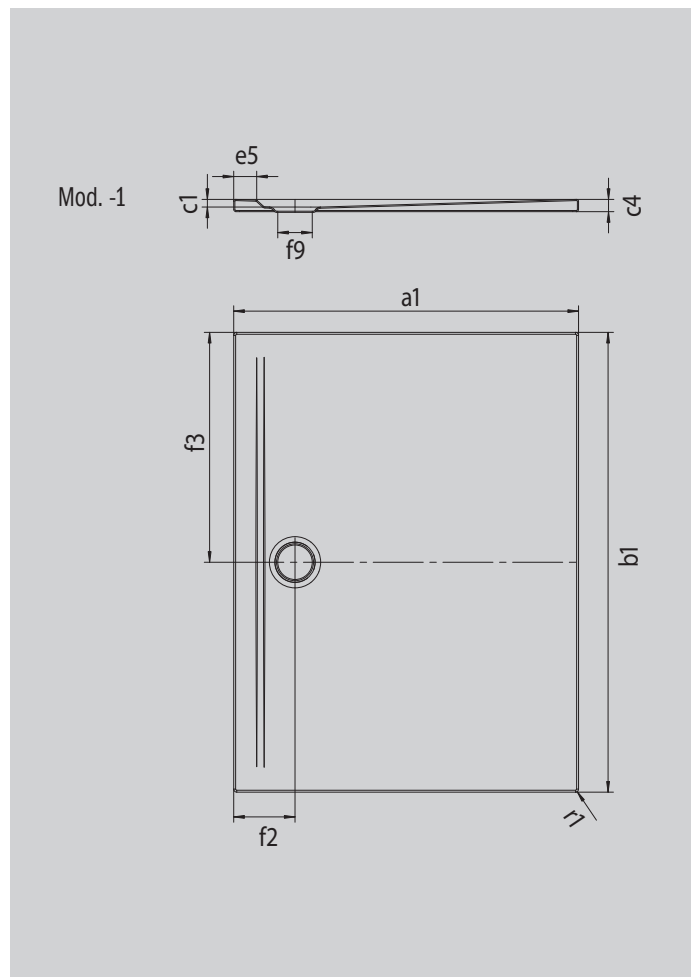

SUPERPLAN ZERO

- accès sans seuil sur trois côtés
- une surface parfaitement plane grâce au vidage très proche du mur et à une pente régulière
- un design généreux, des transitions fluides pour les petites et les grandes salles de bain
- des bords nets et des rayons d'angle aigus pour un minimum de joints et un aspect uniforme
- faible hauteur d'installation, pour un montage de plain-pied facile, y compris pour les grands formats

Photo non contractuelle

Modèle 1512	KA 90 horizontal	KA 90 extraplat	KA 90 vertical
Hauteur totale	100	80	49
Hauteur de montage	80	60	80

ANTISLIP
SECURE ⁺₊

Modèle		1512
Longueur extérieure	a_1	700 mm
Largeur extérieure	b_1	800 mm
Profondeur intérieure	c_1	20 mm
Hauteur du rebord	c_4	32 mm
Largeur du rebord	e_5	60 mm
Diamètre bonde	f_9	Ø 90 mm
Distance bord produit/ centre orifice d'écoulement	$f_2; f_3$	160; 400 mm
Rayon extérieur	r_1	8 mm
Poids net		14 kg
Émaillage antidérapant SECURE PLUS		toute la surface