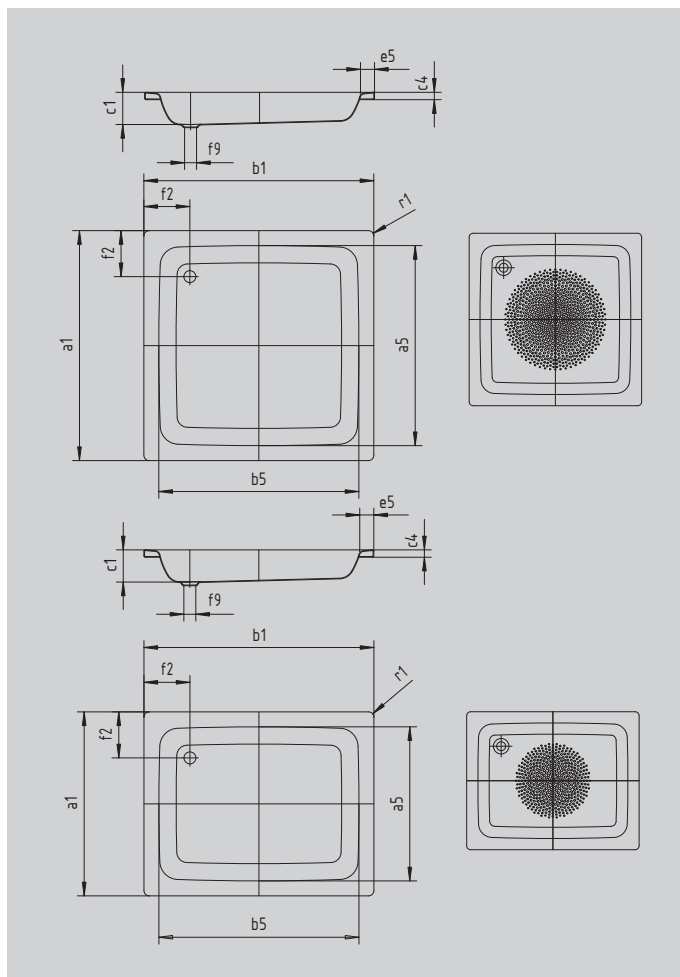

# SANIDUSCH

- Un grand classique parmi les receveurs de douche
- Design moderne, clair
- Disponible en modèle rectangulaire ou carré
- En acier émaillé KALDEWEI

Photo non contractuelle

Modèle		551
Longueur extérieure	$a_1$	800 mm
Longueur intérieure	$a_5$	670 mm
Largeur extérieure	$b_1$	900 mm
Largeur intérieure	$b_5$	770 mm
Profondeur intérieure	$c_1$	140 mm
Hauteur du rebord	$c_4$	32 mm
Largeur du rebord	$e_5$	65 mm
Distance bord baignoire / centre orifice d'écoulement	$f_2$	200 mm
Diamètre bonde	$f_9$	Ø 52 mm
Rayon extérieur	$r_1$	12 mm
Poids net		22 kg
Diamètre emailage antidérapant partiel		Ø 435 mm