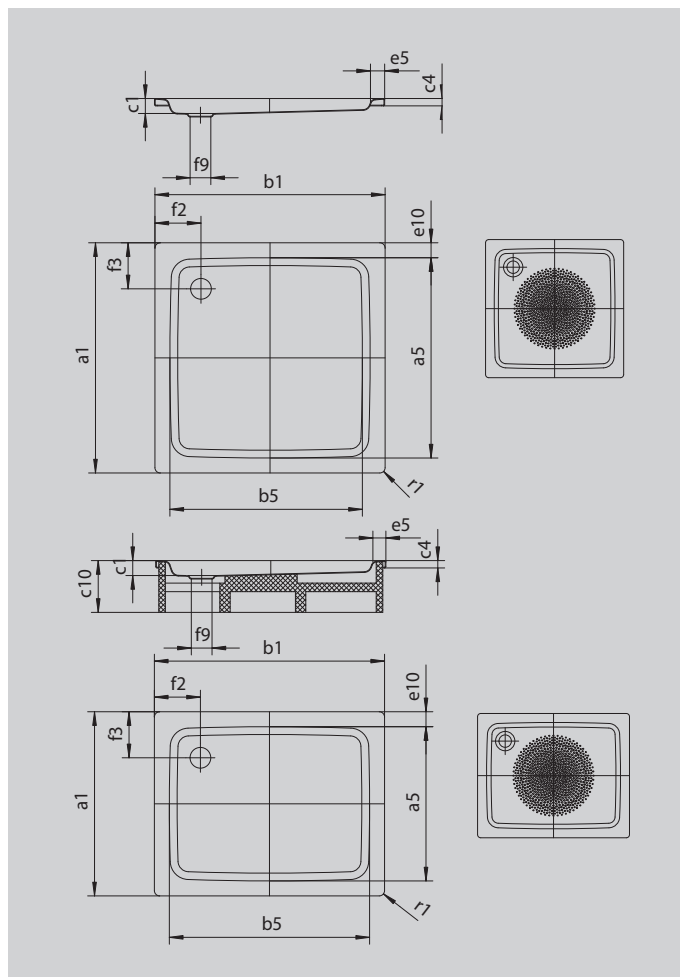

# DUSCHPLAN

- Un grand classique parmi les receveurs de douche
- Design moderne, clair, profondeur 65 mm seulement
- Disponible en modèle rectangulaire ou carré
- En acier émaillé KALDEWEI
- Couvercle de bonde intégré à fleur de la surface de douche (uniquement en association avec les bondes KA 90)

Photo non contractuelle

Modèle 544	KA 90 horizontal	KA 90 extraplat	KA 90 vertical
Hauteur totale	145	125	49
Hauteur de montage	80	60	80

Modèle		544
Longueur extérieure	$a_1$	800 mm
Longueur intérieure	$a_5$	670 mm
Largeur extérieure	$b_1$	900 mm
Largeur intérieure	$b_5$	770 mm
Profondeur intérieure	$c_1$	65 mm
Hauteur du rebord	$c_4$	32 mm
Largeur du rebord	$e_5$	65 mm
Distance bord baignoire / centre orifice d'écoulement	$f_2$	200 mm
Diamètre bonde	$f_9$	Ø 90 mm
Rayon extérieur	$r_1$	12 mm
Poids net		20 kg
Diamètre emailage antidérapant partiel		Ø 435 mm