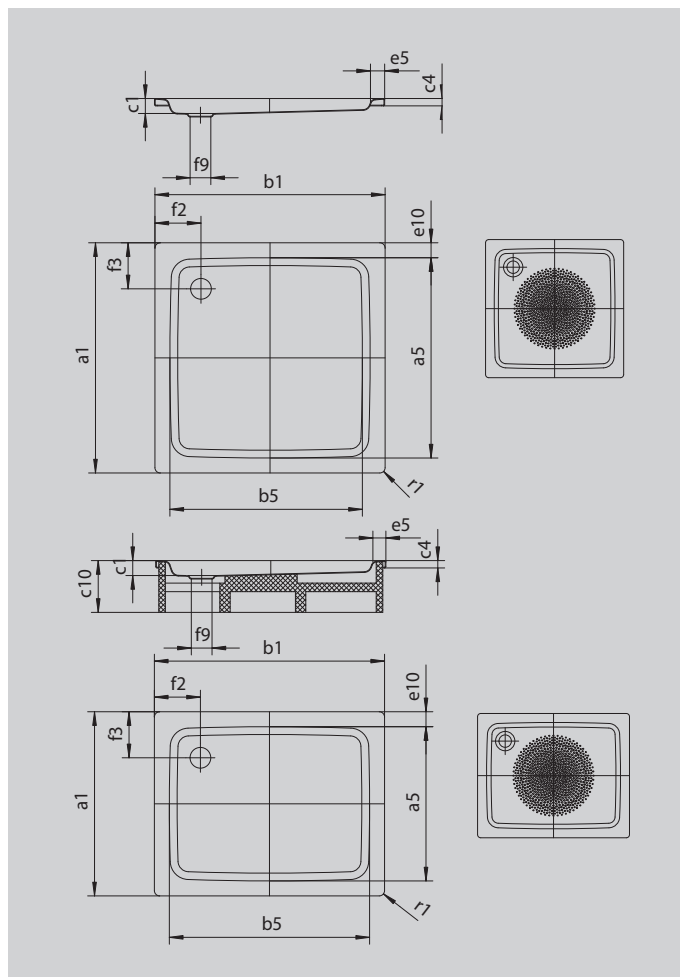

# DUSCHPLAN

- Un grand classique parmi les receveurs de douche
- Design moderne, clair, profondeur 65 mm seulement
- Disponible en modèle rectangulaire ou carré
- En acier émaillé KALDEWEI
- Couvercle de bonde intégré à fleur de la surface de douche (uniquement en association avec les bondes KA 90)

Photo non contractuelle

Modèle 543	KA 90 horizontal	KA 90 extraplat	KA 90 vertical
Hauteur totale	145	125	49
Hauteur de montage	80	60	80

Modèle		543
Longueur extérieure	$a_1$	750 mm
Longueur intérieure	$a_5$	620 mm
Largeur extérieure	$b_1$	900 mm
Largeur intérieure	$b_5$	770 mm
Profondeur intérieure	$c_1$	65 mm
Hauteur du rebord	$c_4$	32 mm
Largeur du rebord	$e_5$	65 mm
Distance bord baignoire / centre orifice d'écoulement	$f_2$	200 mm
Diamètre bonde	$f_9$	Ø 90 mm
Rayon extérieur	$r_1$	12 mm
Poids net		19 kg
Diamètre emailage antidérapant partiel		Ø 435 mm