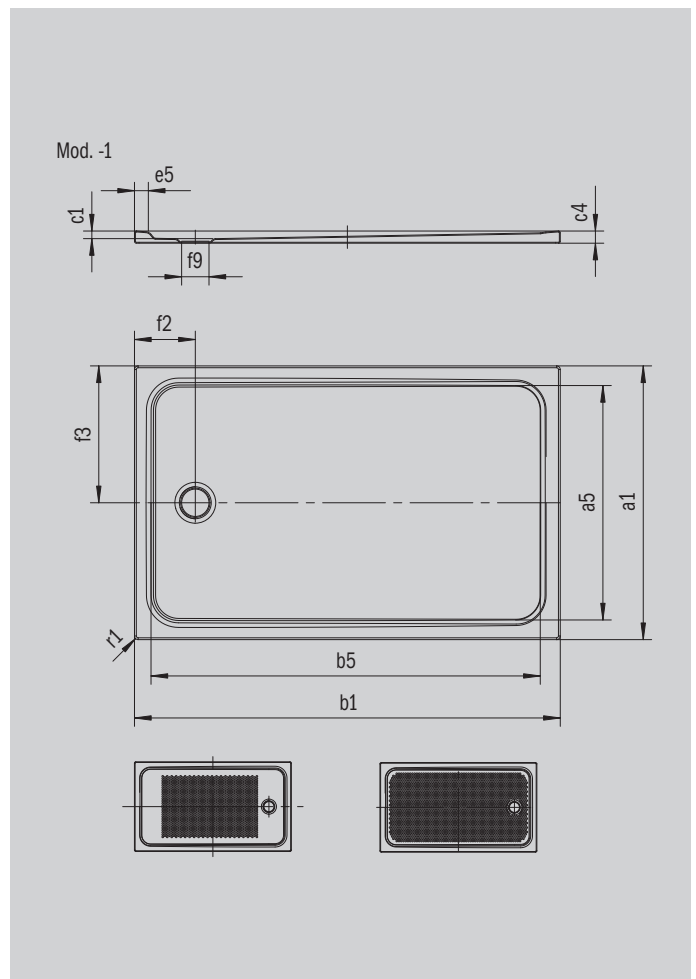

CAYONOPLAN

- Douche de plain-pied
- Design classique avec rebord surélevé sur tout le pourtour
- Parfait complément de la gamme CAYONO
- surface généreuse grâce à l'écoulement centré sur le petit côté
- En acier émaillé KALDEWEI

Photo non contractuelle

Modèle 2279	KA 90 horizontal	KA 90 extraplat	KA 90 vertical
Hauteur totale	105	85	45
Hauteur de montage	80	60	80

ANTISLIP
SECURE⁺

Modèle		2279
Longueur extérieure	a ₁	750 mm
Longueur intérieure	a ₅	640 mm
Largeur extérieure	b ₁	1700 mm
Largeur intérieure	b ₅	1590 mm
Profondeur intérieure	c ₁	25 mm
Hauteur du rebord	c ₄	40 mm
Hauteur receveur + support extraplat	c ₁₆	45 mm
Largeur du rebord	e ₅	50 mm
Diamètre bonde	f ₉	Ø 90 mm
Distance bord produit/ centre orifice d'écoulement	f ₂ ; f ₃	200; 375 mm
Rayon extérieur	r ₁	12 mm
Poids net		33 kg
Émaillage antidérapant partiel		395 x 855 mm
Émaillage antidérapant complet		575 x 1535 mm
Émaillage antidérapant SECURE PLUS		toute la surface