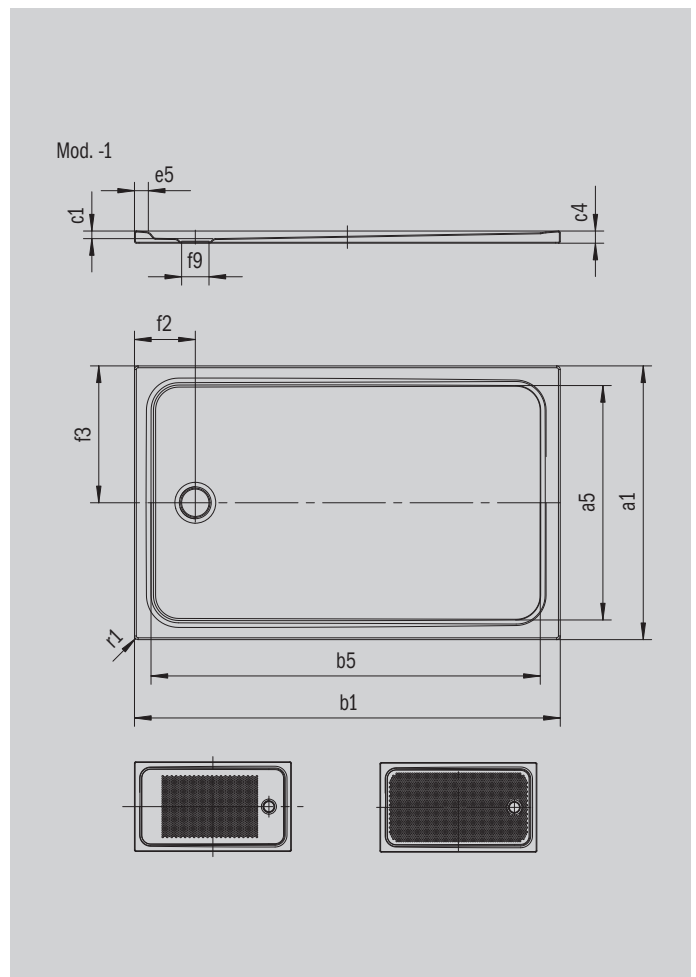

CAYONOPLAN

- Douche de plain-pied
- Design classique avec rebord surélevé sur tout le pourtour
- Parfait complément de la gamme CAYONO
- surface généreuse grâce à l'écoulement centré sur le petit côté
- En acier émaillé KALDEWEI

Photo non contractuelle

Modèle 2278	KA 90 horizontal	KA 90 extraplat	KA 90 vertical
Hauteur totale	105	85	45
Hauteur de montage	80	60	80

ANTISLIP
SECURE⁺

Modèle		2278
Longueur extérieure	a_1	700 mm
Longueur intérieure	a_5	590 mm
Largeur extérieure	b_1	1700 mm
Largeur intérieure	b_5	1590 mm
Profondeur intérieure	c_1	25 mm
Hauteur du rebord	c_4	40 mm
Hauteur receveur + support extraplat	c_{16}	45 mm
Largeur du rebord	e_5	50 mm
Diamètre bonde	f_9	Ø 90 mm
Distance bord produit/ centre orifice d'écoulement	$f_{21}; f_3$	200; 350 mm
Rayon extérieur	r_1	12 mm
Poids net		31 kg
Émaillage antidérapant partiel		395 x 855 mm
Émaillage antidérapant complet		535 x 1535 mm
Émaillage antidérapant SECURE PLUS		toute la surface