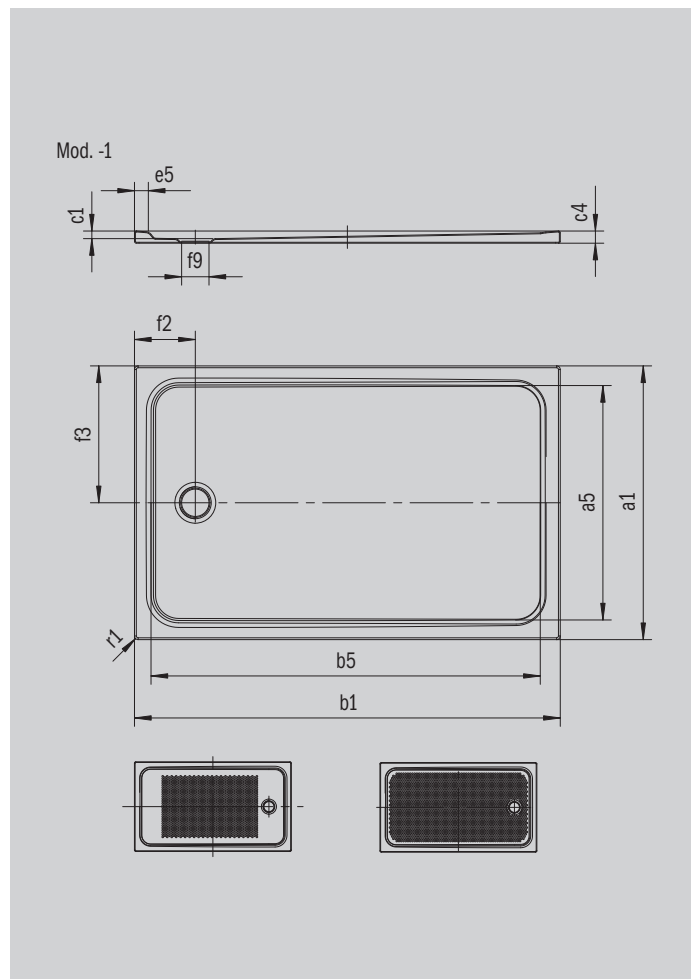

CAYONOPLAN

- Douche de plain-pied
- Design classique avec rebord surélevé sur tout le pourtour
- Parfait complément de la gamme CAYONO
- surface généreuse grâce à l'écoulement centré sur le petit côté
- En acier émaillé KALDEWEI

Photo non contractuelle

Modèle 2267	KA 90 horizontal	KA 90 extraplat	KA 90 vertical
Hauteur totale	105	85	45
Hauteur de montage	80	60	80

ANTISLIP
SECURE⁺

Modèle		2267
Longueur extérieure	a_1	900 mm
Longueur intérieure	a_5	790 mm
Largeur extérieure	b_1	1400 mm
Largeur intérieure	b_5	1290 mm
Profondeur intérieure	c_1	25 mm
Hauteur du rebord	c_4	40 mm
Hauteur receveur + support extraplat	c_{16}	45 mm
Largeur du rebord	e_5	50 mm
Diamètre bonde	f_9	Ø 90 mm
Distance bord produit/ centre orifice d'écoulement	$f_{21}; f_3$	200; 450 mm
Rayon extérieur	r_1	12 mm
Poids net		33 kg
Émaillage antidérapant partiel		555 x 855 mm
Émaillage antidérapant complet		695 x 1235 mm
Émaillage antidérapant SECURE PLUS		toute la surface