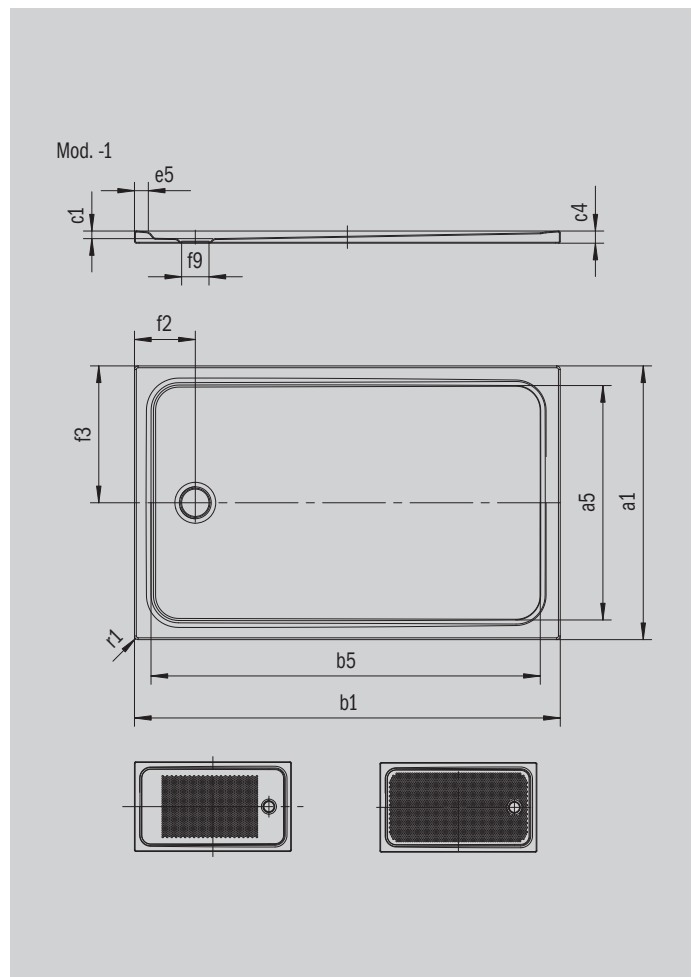

CAYONOPLAN

- Douche de plain-pied
- Design classique avec rebord surélevé sur tout le pourtour
- Parfait complément de la gamme CAYONO
- surface généreuse grâce à l'écoulement centré sur le petit côté
- En acier émaillé KALDEWEI

Photo non contractuelle

Modèle 2266	KA 90 horizontal	KA 90 extraplat	KA 90 vertical
Hauteur totale	105	85	45
Hauteur de montage	80	60	80

ANTISLIP
SECURE⁺

Modèle		2266
Longueur extérieure	a_1	800 mm
Longueur intérieure	a_5	690 mm
Largeur extérieure	b_1	1400 mm
Largeur intérieure	b_5	1290 mm
Profondeur intérieure	c_1	25 mm
Hauteur du rebord	c_4	40 mm
Hauteur receveur + support extraplat	c_{16}	45 mm
Largeur du rebord	e_5	50 mm
Diamètre bonde	f_9	Ø 90 mm
Distance bord produit/ centre orifice d'écoulement	$f_2; f_3$	200; 400 mm
Rayon extérieur	r_1	12 mm
Poids net		29 kg
Émaillage antidérapant partiel		555 x 855 mm
Émaillage antidérapant complet		615 x 1235 mm
Émaillage antidérapant SECURE PLUS		toute la surface