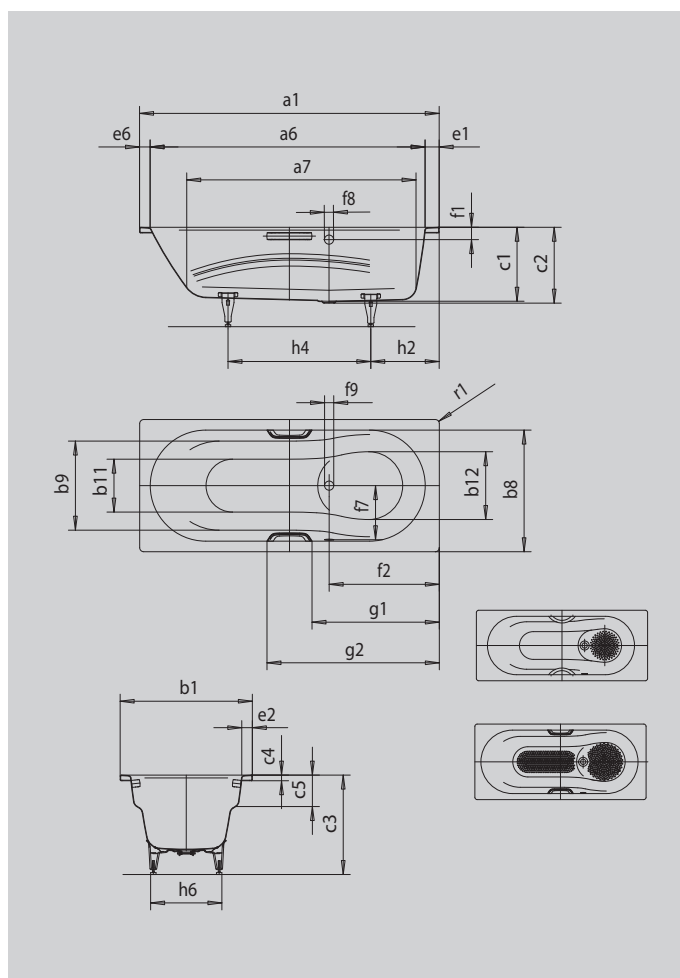

## VAIO SET STAR

- Baignoire monoplace avec trop-plein latéral et accoudoirs intégrés
- Baignoire mixte, pour le bain et la douche
- Aussi disponible avec poignées
- En acier émaillé KALDEWEI

Photo non contractuelle

### POIGNÉE OPULENCE DISCRÈTE

Modèle		957
Longueur extérieure	a <sub>1</sub>	1600 mm
Longueur intérieure (haut)	a <sub>6</sub>	1460 mm
Longueur intérieure (bas)	a <sub>7</sub>	1200 mm
Largeur extérieure	b <sub>1</sub>	700 mm
Largeur intérieure (haut) zone de bain ; (avec; sans) accoudoir	b <sub>8</sub> ; b <sub>9</sub>	580; 470 mm
Largeur intérieure (bas)	b <sub>11</sub> ; b <sub>12</sub>	420; 475 mm
Profondeur intérieure	c <sub>1</sub>	420 mm
Profondeur rebord - trou d'évacuation	c <sub>2</sub>	430 mm
Hauteur pieds inclus	c <sub>3</sub>	560 - 580 mm
Hauteur du rebord	c <sub>4</sub>	32 mm
Profondeur d'accoudoir	c <sub>5</sub>	175 mm
Largeur du rebord côté pied ; grand côté; côté tête	e <sub>1</sub> ; e <sub>2</sub> ; e <sub>6</sub>	80; 60; 60 mm
Distance arête supérieure / milieu trop-plein	f <sub>1</sub>	70 mm
Distance bord baignoire / centre orifice d'écoulement	f <sub>2</sub>	575 mm
Distance milieu du trou d'évacuation / milieu trop-plein	f <sub>7</sub>	280 mm
Diamètre trop-plein	f <sub>8</sub>	Ø 52 mm
Diamètre bonde	f <sub>9</sub>	Ø 52 mm
Distance bord baignoire (côté pieds) / début de poignée	g <sub>1</sub>	672 mm
Distance bord baignoire (côté pieds) / extrémité de poignée	g <sub>2</sub>	928 mm
Distance côté pied bord / milieu du pied	h <sub>2</sub>	435 mm
Distance entre les pieds	h <sub>4</sub>	625 mm
Largeur entre les pieds max.	h <sub>6</sub>	425 mm
Rayon extérieur	r <sub>1</sub>	8 mm
Volume utile		100 l
Poids net		45 kg
Diamètre emailage antidérapant partiel		Ø 288 mm