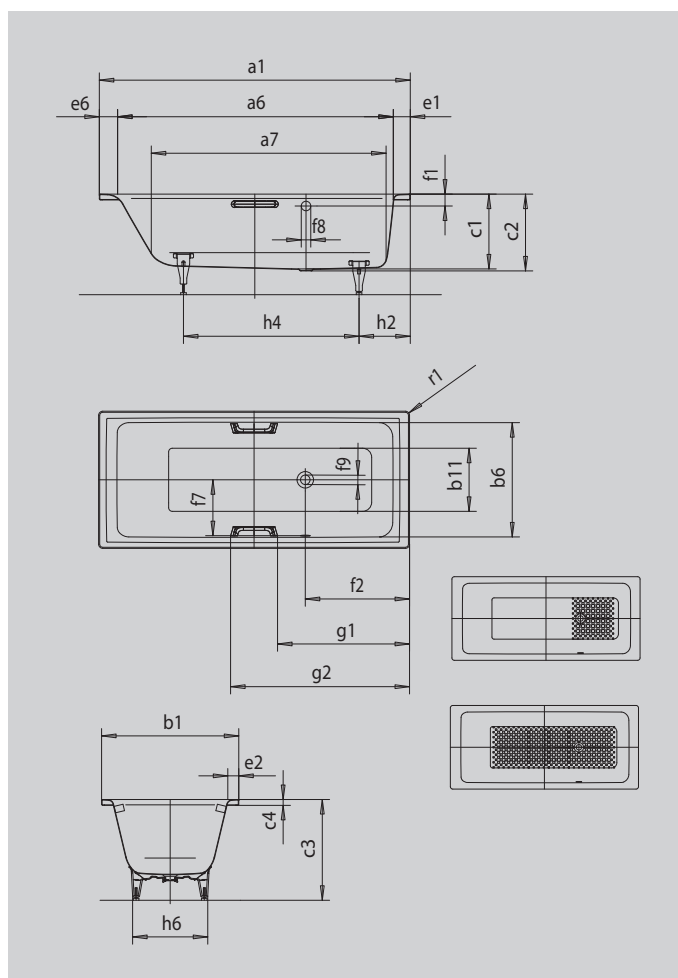

PURO AVEC TROP-PLEIN LATÉRAL

- Design épuré, linéaire
- Modèle rectangulaire classique
- Baignoire monoplace avec trop-plein latéral
- Parfait complément de la gamme PURO
- En acier émaillé KALDEWEI

Photo non contractuelle

POIGNÉE LA NOBLESSE DU PURISME

Modèle		690
Longueur extérieure	a ₁	1700 mm
Longueur intérieure (haut)	a ₆	1510 mm
Longueur intérieure (bas)	a ₇	1280 mm
Largeur extérieure	b ₁	700 mm
Largeur intérieure (haut)	b ₆	580 mm
Largeur intérieure (bas)	b ₁₁	410 mm
Profondeur intérieure	c ₁	410 mm
Profondeur rebord - trou d'évacuation	c ₂	420 mm
Hauteur pieds inclus	c ₃	555 - 565 mm
Hauteur du rebord	c ₄	32 mm
Largeur du rebord côté pied ; grand côté ; côté tête	e ₁ ; e ₂ ; e ₆	90; 60; 100 mm
Distance arête supérieure / milieu trop-plein	f ₁	70 mm
Distance bord baignoire / centre orifice d'écoulement	f ₂	570 mm
Distance milieu du trou d'évacuation / milieu trop-plein	f ₇	275 mm
Diamètre trop-plein	f ₈	Ø 52 mm
Diamètre bonde	f ₉	Ø 52 mm
Distance bord baignoire (côté pieds) / début de poignée	g ₁	721 mm
Distance bord baignoire (côté pieds) / extrémité de poignée	g ₂	979 mm
Distance côté pied bord / milieu du pied	h ₂	445 mm
Distance entre les pieds	h ₄	750 mm
Largeur entre les pieds max.	h ₆	420 mm
Rayon extérieur	r ₁	8 mm
Volume utile		121 l
Poids net		48 kg
Émaillage antidérapant partiel		300 x 300 mm
Émaillage antidérapant complet		876 x 252 mm