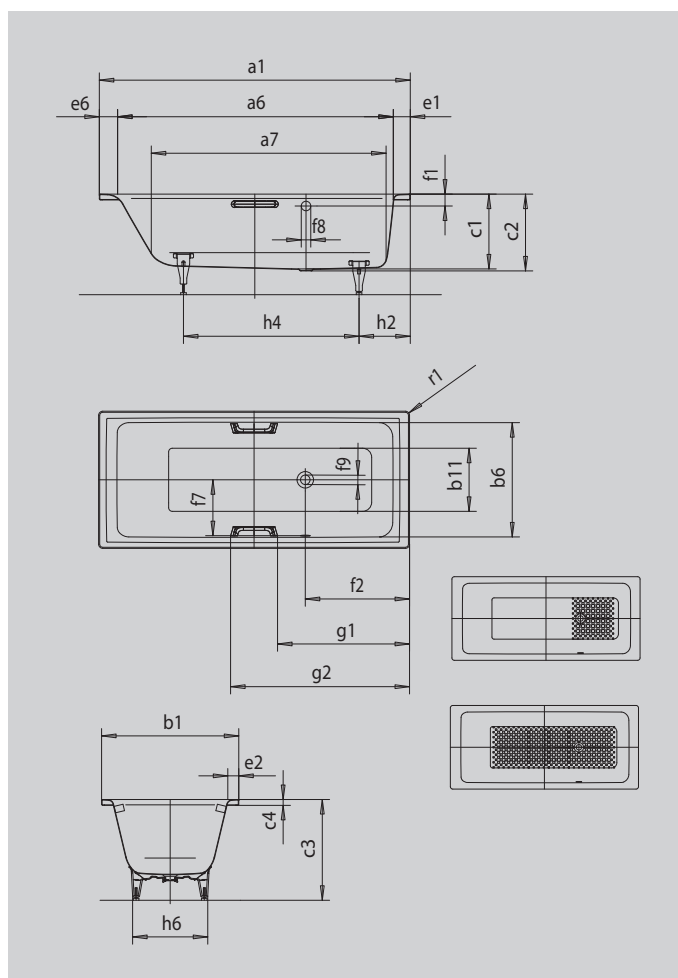

# PURO AVEC TROP-PLEIN LATÉRAL

- Design épuré, linéaire
- Modèle rectangulaire classique
- Baignoire monoplace avec trop-plein latéral
- Parfait complément de la gamme PURO
- En acier émaillé KALDEWEI

Photo non contractuelle

POIGNÉE LA NOBLESSE DU PURISME

Modèle		686
Longueur extérieure	a <sub>1</sub>	1600 mm
Longueur intérieure (haut)	a <sub>6</sub>	1410 mm
Longueur intérieure (bas)	a <sub>7</sub>	1180 mm
Largeur extérieure	b <sub>1</sub>	700 mm
Largeur intérieure (haut)	b <sub>6</sub>	580 mm
Largeur intérieure (bas)	b <sub>11</sub>	410 mm
Profondeur intérieure	c <sub>1</sub>	410 mm
Profondeur rebord - trou d'évacuation	c <sub>2</sub>	420 mm
Hauteur pieds inclus	c <sub>3</sub>	552 - 572 mm
Hauteur du rebord	c <sub>4</sub>	32 mm
Largeur du rebord côté pied ; grand côté ; côté tête	e <sub>1</sub> ; e <sub>2</sub> ; e <sub>6</sub>	90; 60; 100 mm
Distance arête supérieure / milieu trop-plein	f <sub>1</sub>	70 mm
Distance bord baignoire / centre orifice d'écoulement	f <sub>2</sub>	570 mm
Distance milieu du trou d'évacuation / milieu trop-plein	f <sub>7</sub>	275 mm
Diamètre trop-plein	f <sub>8</sub>	Ø 52 mm
Diamètre bonde	f <sub>9</sub>	Ø 52 mm
Distance bord baignoire (côté pieds) / début de poignée	g <sub>1</sub>	671 mm
Distance bord baignoire (côté pieds) / extrémité de poignée	g <sub>2</sub>	929 mm
Distance côté pied bord / milieu du pied	h <sub>2</sub>	435 mm
Distance entre les pieds	h <sub>4</sub>	705 mm
Largeur entre les pieds max.	h <sub>6</sub>	410 mm
Rayon extérieur	r <sub>1</sub>	8 mm
Volume utile		105 l
Poids net		45 kg
Émaillage antidérapant partiel		300 x 300 mm
Émaillage antidérapant complet		708 x 252 mm