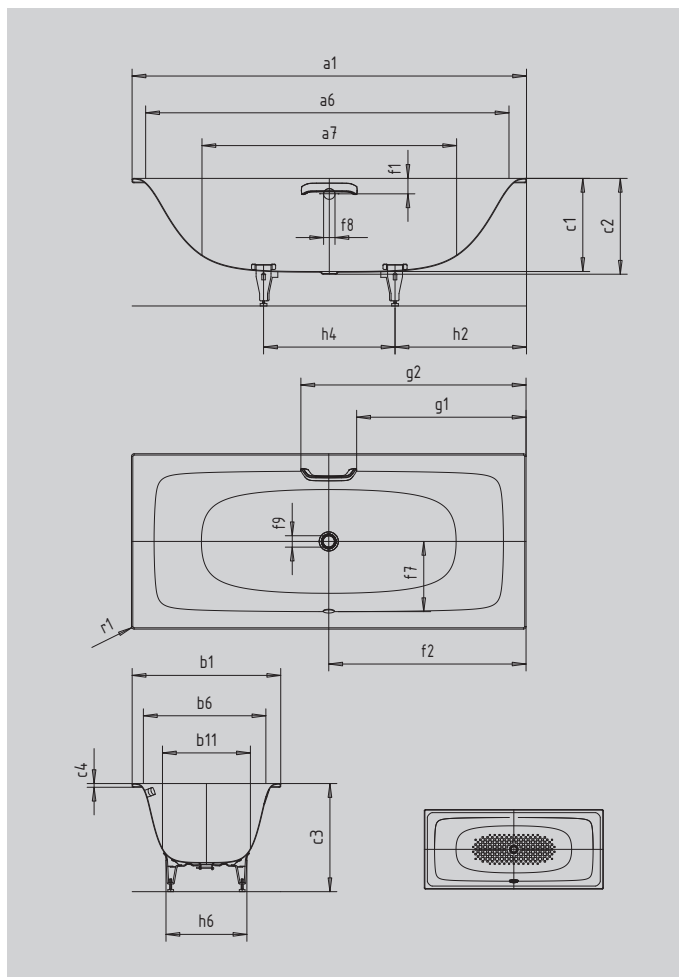

# SILENIO

- Cette baignoire s'intègre discrètement et harmonieusement dans votre salle de bain
- Une forme intérieure ergonomique et fluide invite à des moments de détente dans le bain
- Également disponible avec poignée d'un seul côté
- Bain à deux: deux dossierets identiques et vidage central
- En acier émaillé KALDEWEI
- Design Anke Salomon

## POIGNÉE OPULENCE DISCRÈTE

Modèle		676
Longueur extérieure	a <sub>1</sub>	1800 mm
Longueur intérieure (haut)	a <sub>6</sub>	1676 mm
Longueur intérieure (bas)	a <sub>7</sub>	1162 mm
Largeur extérieure	b <sub>1</sub>	800 mm
Largeur intérieure (haut)	b <sub>6</sub>	676 mm
Largeur intérieure (bas)	b <sub>11</sub>	473 mm
Profondeur intérieure	c <sub>1</sub>	425 mm
Profondeur rebord - trou d'évacuation	c <sub>2</sub>	435 mm
Hauteur pieds inclus	c <sub>3</sub>	570 - 605 mm
Hauteur du rebord	c <sub>4</sub>	20 mm
Distance arête supérieure / milieu trop-plein	f <sub>1</sub>	70 mm
Distance bord baignoire / centre orifice d'écoulement	f <sub>2</sub>	900 mm
Distance milieu du trou d'évacuation / milieu trop-plein	f <sub>7</sub>	320 mm
Diamètre trop-plein	f <sub>8</sub>	Ø 52 mm
Diamètre bonde	f <sub>9</sub>	Ø 52 mm
Distance bord baignoire (côté pieds) / début de poignée	g <sub>1</sub>	772 mm
Distance bord baignoire (côté pieds) / extrémité de poignée	g <sub>2</sub>	1028 mm
Distance côté pied bord / milieu du pied	h <sub>2</sub>	595 mm
Distance entre les pieds	h <sub>4</sub>	610 mm
Largeur entre les pieds max.	h <sub>6</sub>	360 mm
Rayon extérieur	r <sub>1</sub>	12 mm
Volume utile		140 l
Poids net		50 kg
Émailage antidérapant complet		828 x 300 mm