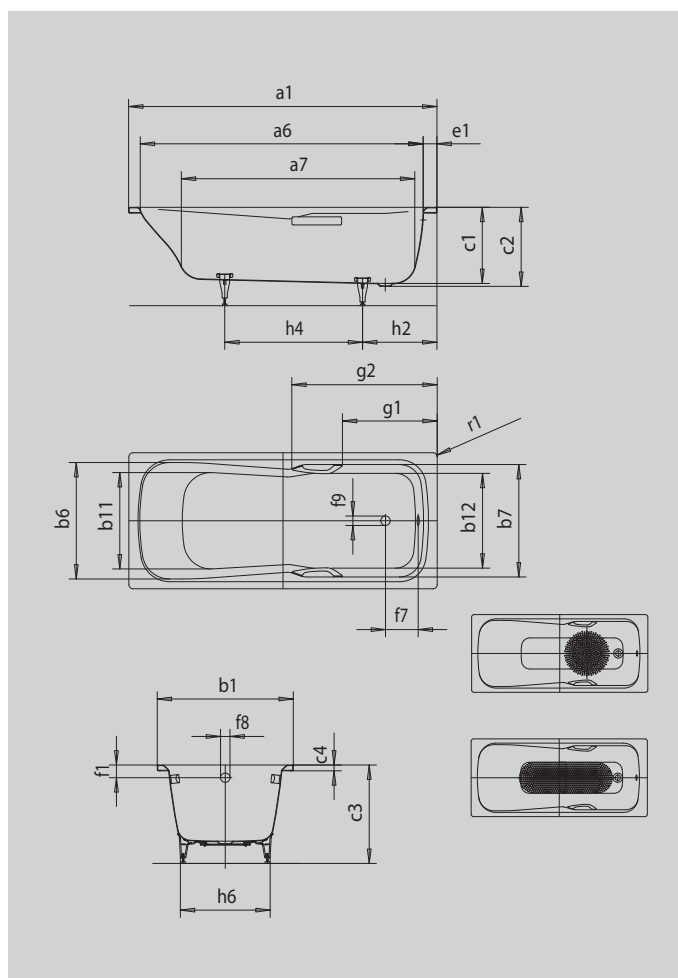

DYNA SET DYNA SET STAR

- Baignoire une place avec vidage au niveau des pieds
- Baignoire mixte, pour le bain et la douche
- Aussi disponible avec poignées
- En acier émaillé KALDEWEI

Photo non contractuelle

Modèle		626
Longueur extérieure	a ₁	1600 mm
Longueur intérieure (haut)	a ₆	1440 mm
Longueur intérieure (bas)	a ₇	1155 mm
Largeur extérieure	b ₁	700 mm
Largeur intérieure (haut)	b ₆ ; b ₇	590; 590 mm
Largeur intérieure (bas)	b ₁₁ ; b ₁₂	450; 470 mm
Profondeur intérieure	c ₁	420 mm
Profondeur rebord - trou d'évacuation	c ₂	430 mm
Hauteur pieds inclus	c ₃	561 - 586 mm
Hauteur du rebord	c ₄	32 mm
Largeur du rebord côté pied	e ₁	100 mm
Distance arête supérieure / milieu trop-plein	f ₁	70 mm
Distance bord baignoire / centre orifice d'écoulement	f ₂	310 mm
Distance milieu du trou d'évacuation / milieu trop-plein	f ₇	206 mm
Diamètre trop-plein	f ₈	Ø 52 mm
Diamètre bonde	f ₉	Ø 52 mm
Distance côté pied bord / milieu du pied	h ₂	410 mm
Distance entre les pieds	h ₄	690 mm
Largeur entre les pieds max.	h ₆	445 mm
Rayon extérieur	r ₁	8 mm
Volume utile		122 l
Poids net		46 kg
Diamètre emailage antidérapant partiel		Ø 288 mm
Emailage antidérapant complet		850 x 240 mm