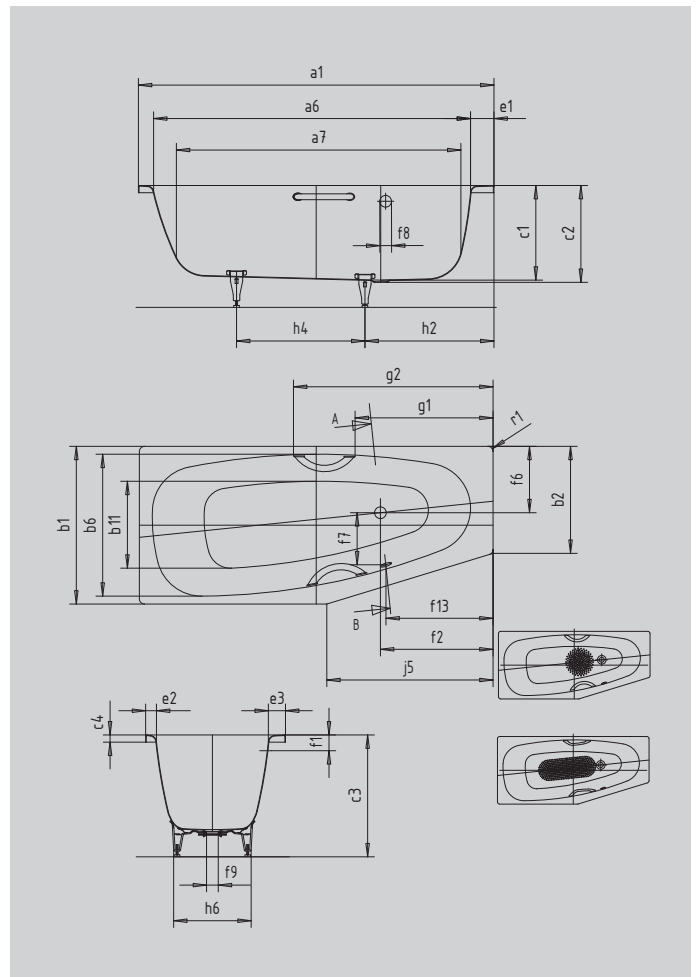

MINI À DROITE MINI STAR À DROITE

- Baignoire monoplace avec trop-plein latéral
- Consommation d'eau économique grâce à la forme intérieure rétrécissante
- Forme particulière idéale pour les petites salles de bains
- Aussi disponible avec poignées
- En acier émaillé KALDEWEI

Photo non contractuelle

Modèle		830
Longueur extérieure	a ₁	1570 mm
Longueur intérieure (haut)	a ₆	1410 mm
Longueur intérieure (bas)	a ₇	1250 mm
Largeur extérieure	b ₁	750 mm
Largeur extérieure (haut)	b ₂	500 mm
Largeur intérieure (haut)	b ₆	600 mm
Largeur intérieure (bas)	b ₁₁	360 mm
Profondeur intérieure	c ₁	420 mm
Profondeur rebord - trou d'évacuation	c ₂	430 mm
Hauteur pieds inclus	c ₃	550 - 570 mm
Hauteur du rebord	c ₄	32 mm
Largeur rebord grand côté	e ₃	70 mm
Largeur du rebord côté pied ; grand côté	e ₁ ; e ₂	100; 60 mm
Distance arête supérieure / milieu trop-plein	f ₁	70 mm
Distance bord baignoire / centre orifice d'écoulement	f ₂	500 mm
Orifice d'écoulement centre extérieur	f ₆	320 mm
Distance milieu du trou d'évacuation / milieu trop-plein	f ₇	246 mm
Diamètre trop-plein	f ₈	Ø 52 mm
Diamètre bonde	f ₉	Ø 52 mm
Distance bord baignoire / milieu du trop-plein	f ₁₃	475 mm
Distance côté pied bord / milieu du pied	h ₂	570 mm
Distance entre les pieds	h ₄	490 mm
Largeur entre les pieds max.	h ₆	430 mm
Longueur du côté étroit	j ₅	820 mm
Rayon extérieur	r ₁	23 mm
Volume utile		110 l
Poids net		52 kg
Diamètre emailage antidérapant partiel		Ø 288 mm
Emailage antidérapant complet		600 x 220 mm