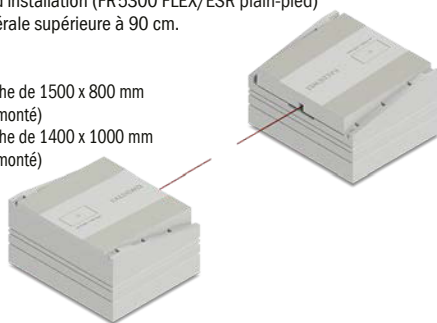

## SYSTEME D'APPUI CENTRAL

**Système d'appui central MAS 5305** pour ARRONDO, CAYONOPLAN, CORNEZZA, DUSCHPLAN, SUPERPLAN PLUS, SUPERPLAN, XETIS et ZIRKON (3,5 et 6,5 cm),

Réf.

Pour les receveurs de douche avec cadre d'installation (FR5300 FLEX/ESR plain-pied) ou de montage à partir d'une longueur latérale supérieure à 90 cm. 240 x 300 mm (l x L), hauteur : 48 à 135 mm (réglable).

**Système d'appui central MAS 5315 pour CONOFLAT**

Réf.

Pour les receveurs de douche avec cadre d'installation (FR5300 FLEX/ESR plain-pied) ou de montage à partir d'une longueur latérale supérieure à 90 cm.

688076990000

Composition du kit :

- 2 x cale supérieure pour les receveurs de douche de 1500 x 800 mm avec 2 bandes adhésives double face (prémonté)
- 2 x cale supérieure pour les receveurs de douche de 1400 x 1000 mm avec 2 bandes adhésives double face (prémonté)
- 2 x cale inférieure
- 2 x bois de tension (prémonté)
- 2 x 160 cm de cordon (prémonté)
- 2 x Plaque adaptatrice 10 mm
- 2 x Plaque adaptatrice 20 mm
- 2 x Plaque adaptatrice 40 mm