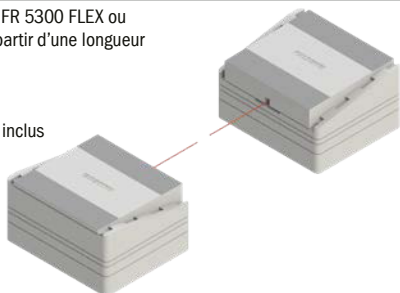

À noter : Un appui central est nécessaire pour les receveurs de douche de plus de 90 x 90 cm montés avec un système de cadre. Nous recommandons l'utilisation du MAS.

Kit de rallonge MAS 5315 & 5335

Réf.

688077440000

Kit de rallonge MAS 5305

Réf.

688077450000