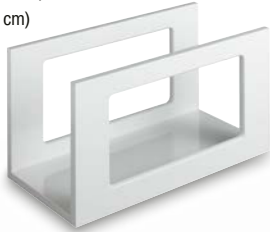

COUVERTURE DE BAIGNOIRE

CHAISE LONGUE RELAX

- Revêtement de baignoire utilisable en surface d'assise ou de couchage
- Se compose de trois éléments (de 6 kg chacun)
- En rembourrage haute qualité, cousu main
- Avec coussin adapté, demi-circulaire (40 x 23 x 9 cm)
- Couleur : Anthracite, Beige, Carminrot, Schoko
- Rack de rangement du couchage relax et du coussin (60 x 31 x 29 cm) en MDF de haute qualité en blanc alpin

Couchage relax	Dimensions	Modèle
CAYONO	170 x 75	750
CAYONO	180 x 80	751
CAYONO DUO	170 x 75	724
CAYONO DUO	180 x 80	725
CENTRO DUO	170 x 75	132
CENTRO DUO	180 x 80	133
CLASSIC DUO	170 x 75	107
CLASSIC DUO	180 x 80	110
CLASSIC DUO	190 x 90	114
MEISTERSTÜCK CONODUO 1 gauche / droite	170 x 75	1702/1712
MEISTERSTÜCK CONODUO 1 gauche / droite	180 x 80	1703/1713
MEISTERSTÜCK CONODUO 2	170 x 75	1722
MEISTERSTÜCK CONODUO 2	180 x 80	1723
CONODUO	170 x 75	732
CONODUO	180 x 80	733
CONODUO	190 x 90	734
CONODUO	200 x 100	735
DYNA SET/DYNA SET STAR	180 x 80	622/623
PURO/PURO STAR	170 x 75	652, 654/656, 658
PURO/PURO STAR	180 x 80	653, 655/657, 659
PURO/PURO STAR	190 x 90	696, 698/697, 699
PURO DUO	170 x 75	663
PURO DUO	180 x 80	664
PURO DUO	190 x 90	665
SANIFORM PLUS/SANIFORM PLUS STAR	170 x 75	373/336
SANIFORM PLUS/SANIFORM PLUS STAR	180 x 80	375/337
VAIO DUO	180 x 80	950
VAIO SET/VAIO SET STAR	170 x 75	954/955
VAIO SET/VAIO SET STAR	180 x 80	946/947