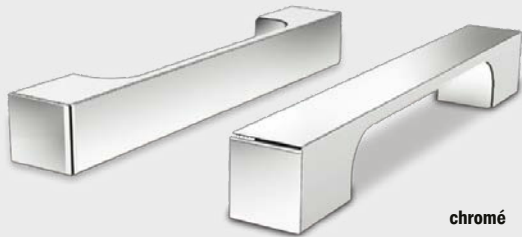

POIGNÉES DESIGN

LA NOBLESSE DU PURISME – COLLECTION AVANTGARDE

- Sécurité et élégance alliées à l'esthétique
- Réduction à l'essentiel dans l'équilibre de la symétrie
- des poignées en laiton, massives, haut de gamme
- en harmonie parfaite avec le design puriste Avantgarde de différents modèles de baignoires

TYPE A		
Modèle	N° du modèle	Nombre de poignées
ASYMMETRIC DUO	740, 742, 744	1
CONODUO	732, 733, 734, 735	1
TYPE B		
Modèle		
PLAZA DUO	190, 192	1

Poignées de baignoire, chromé	Réf.	
Type A (1 poignée)	59047000999	
Type B (1 poignée)	59057000999	