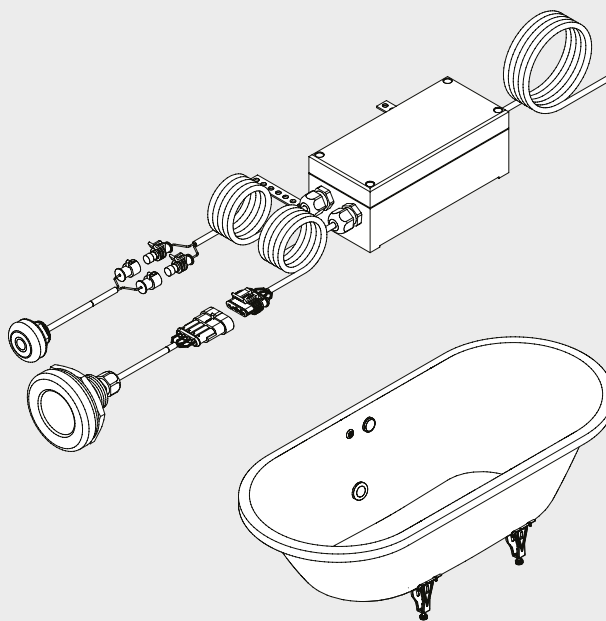

**Kit d'éclairage
avec perforation spéciale**

Lumière spectrale (LED), colorée, blanc incl.

Modèle

Réf.

6302
63020000999

Non disponible pour les modèles SILENIO, INCAVA, MEISTERSTÜCK INCAVA, ELLIPSO DUO OVAL avec revêtement et les baignoires avec support en polystyrène.
Les options d'éclairage pour les baignoires balnéo sont disponibles dans les pages accessoires correspondantes.